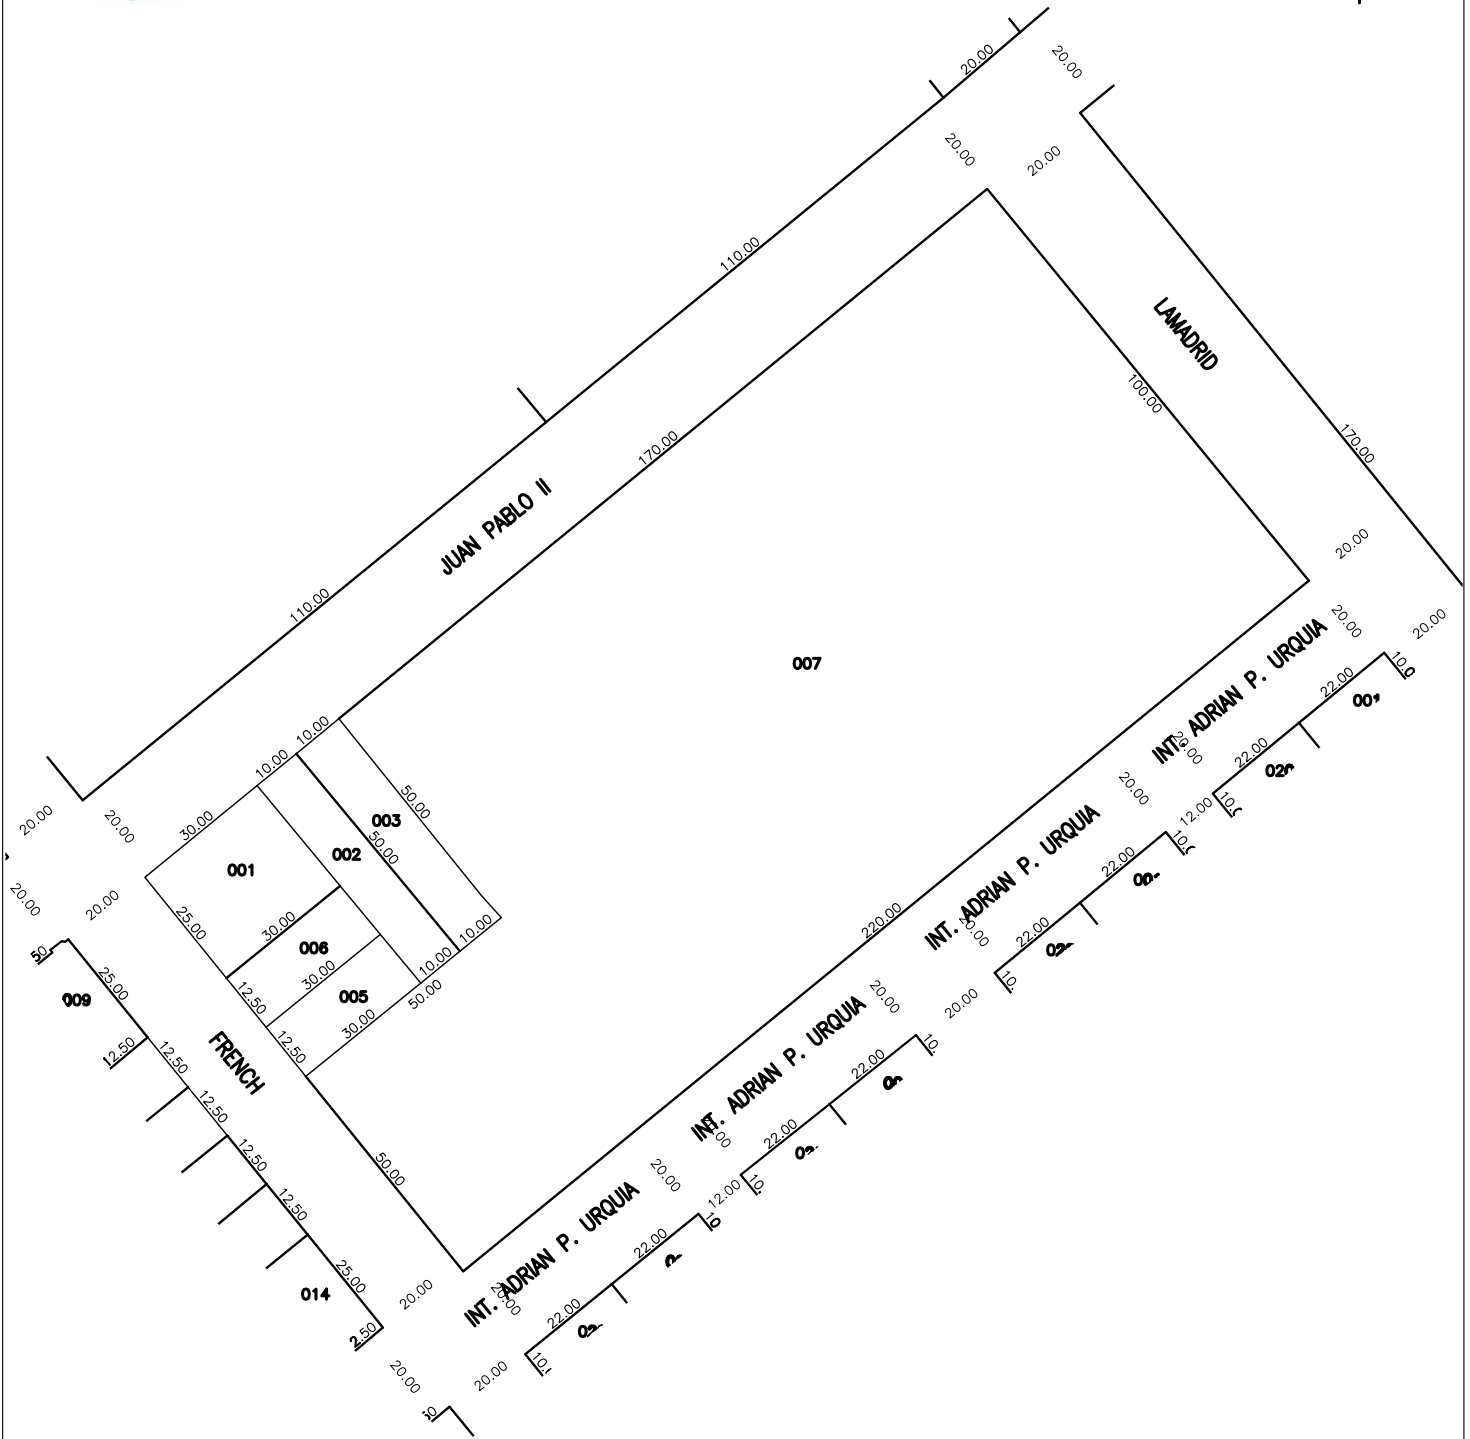

PLANCHETA CATASTRAL

MUNICIPALIDAD DE GENERAL DEHEZA

CIRC.: 01	SECC.: 01	MANZ.: 014	ESC.: 1 : 1500	EDICIÓN GRÁFICA: ENERO 2005
				REVISIÓN: 07-02-05