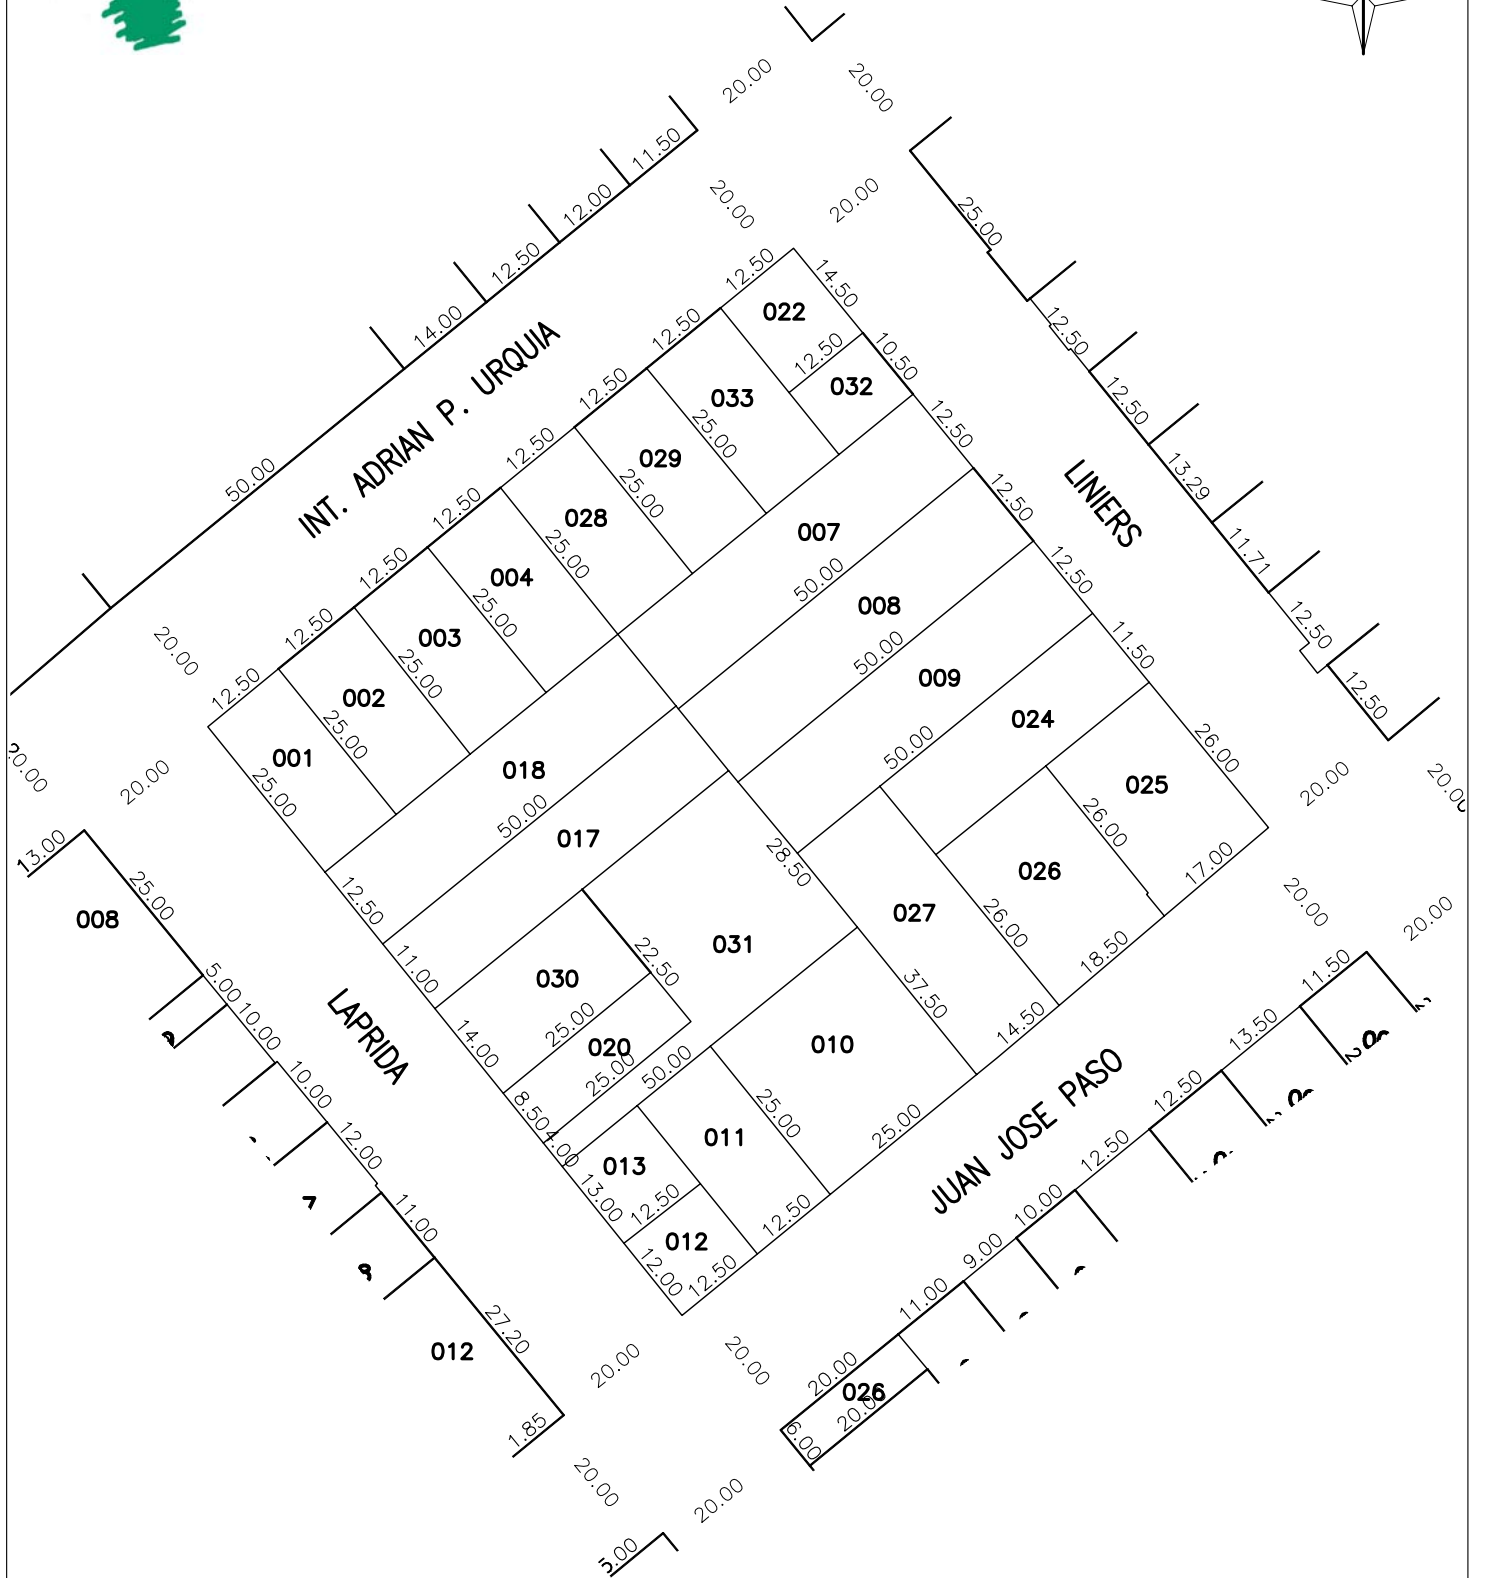

PLANCHETA CATASTRAL

MUNICIPALIDAD DE GENERAL DEHEZA

CIRC.: 01

SECC.: 01

MANZ.: 041

ESC.: 1 : 1000

EDICIÓN GRÁFICA: ENERO 2005

REVISIÓN: 16-02-05