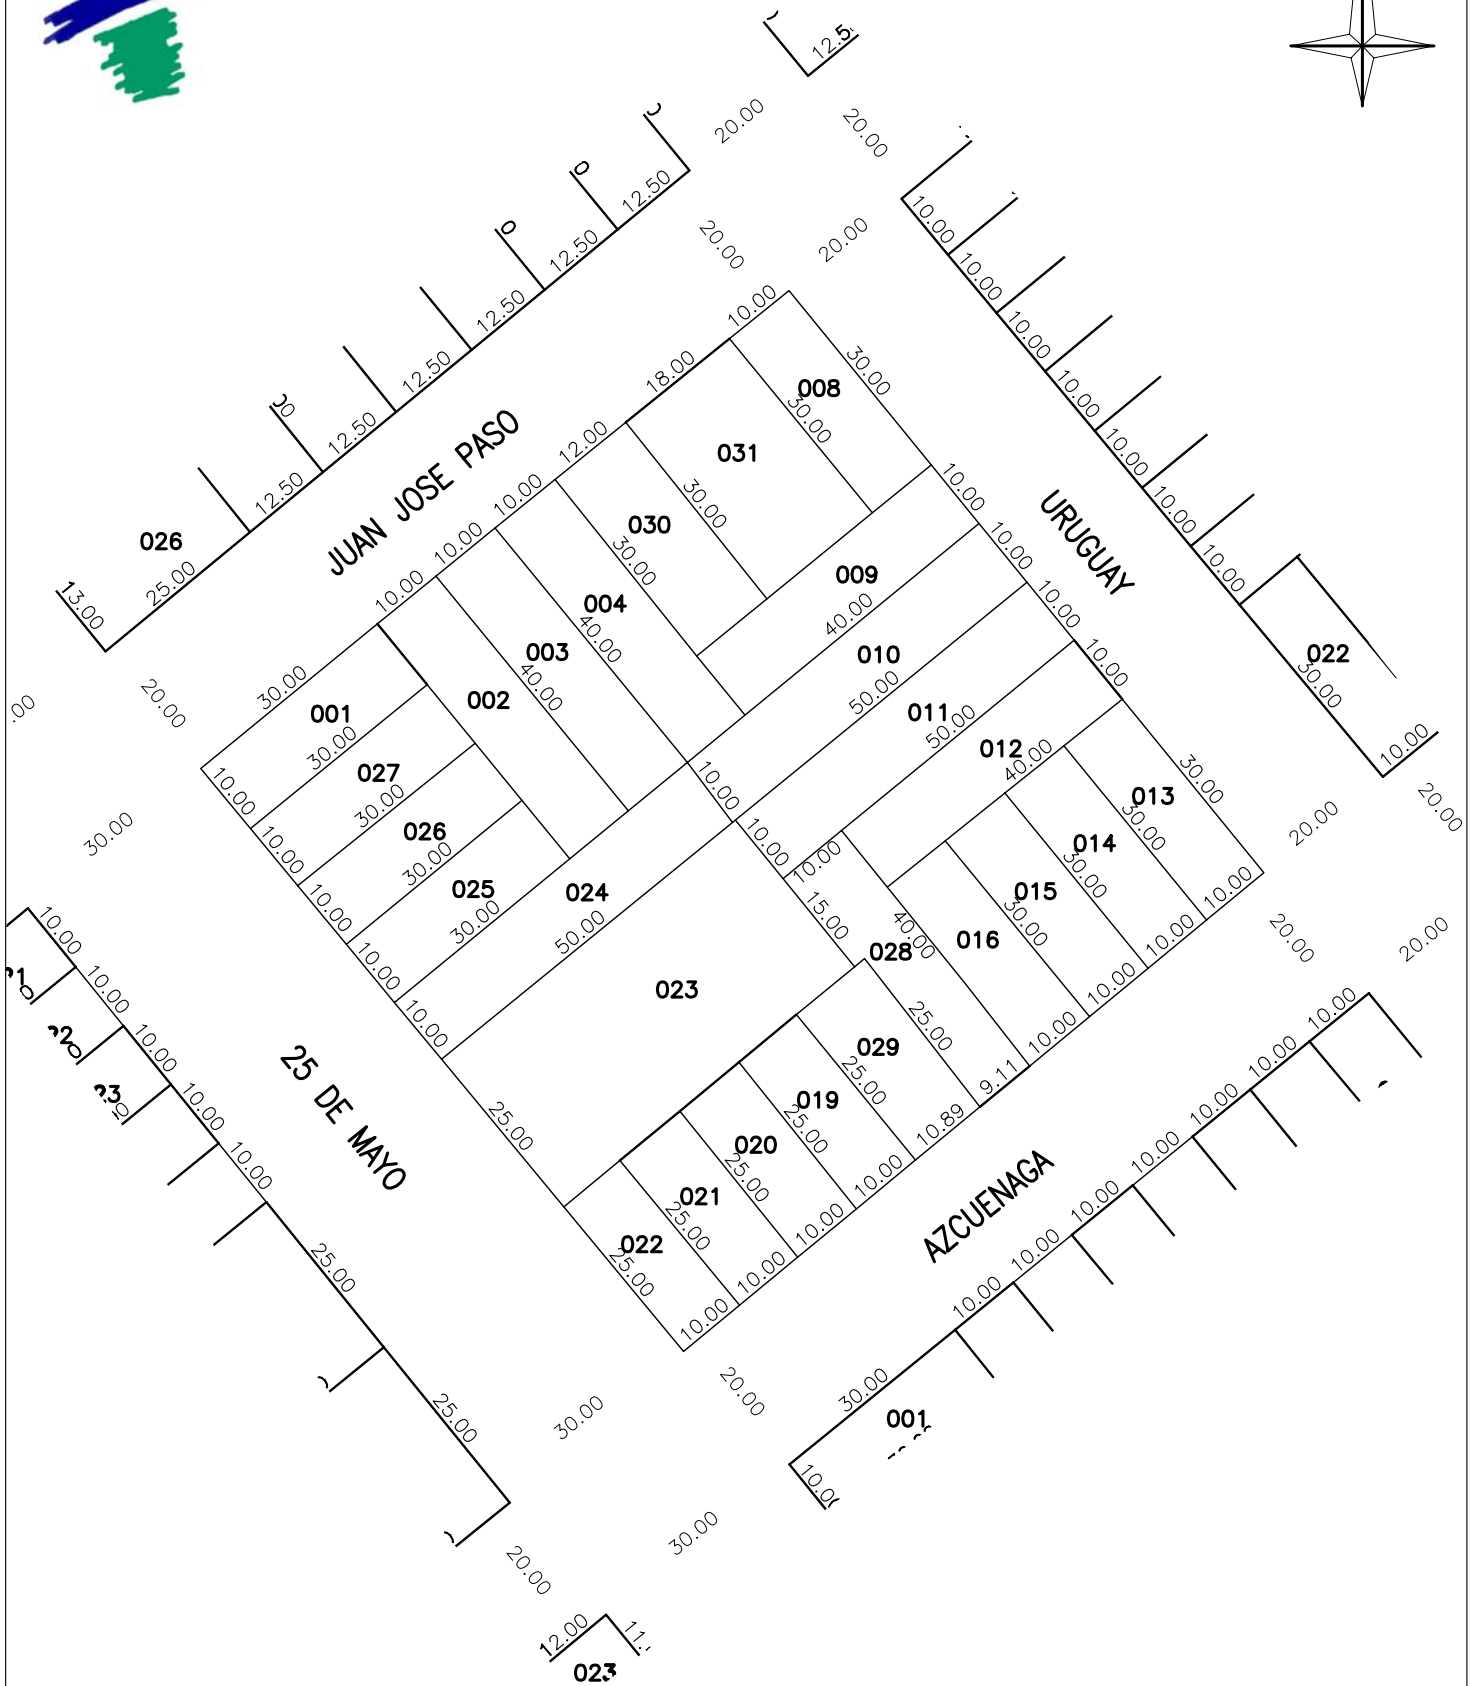

PLANCHETA CATASTRAL

MUNICIPALIDAD DE GENERAL DEHEZA

CIRC.: 01

SECC.: 01

MANZ.: 056

ESC.: 1 : 1000

EDICIÓN GRÁFICA: ENERO 2005

REVISIÓN: 18-03-05