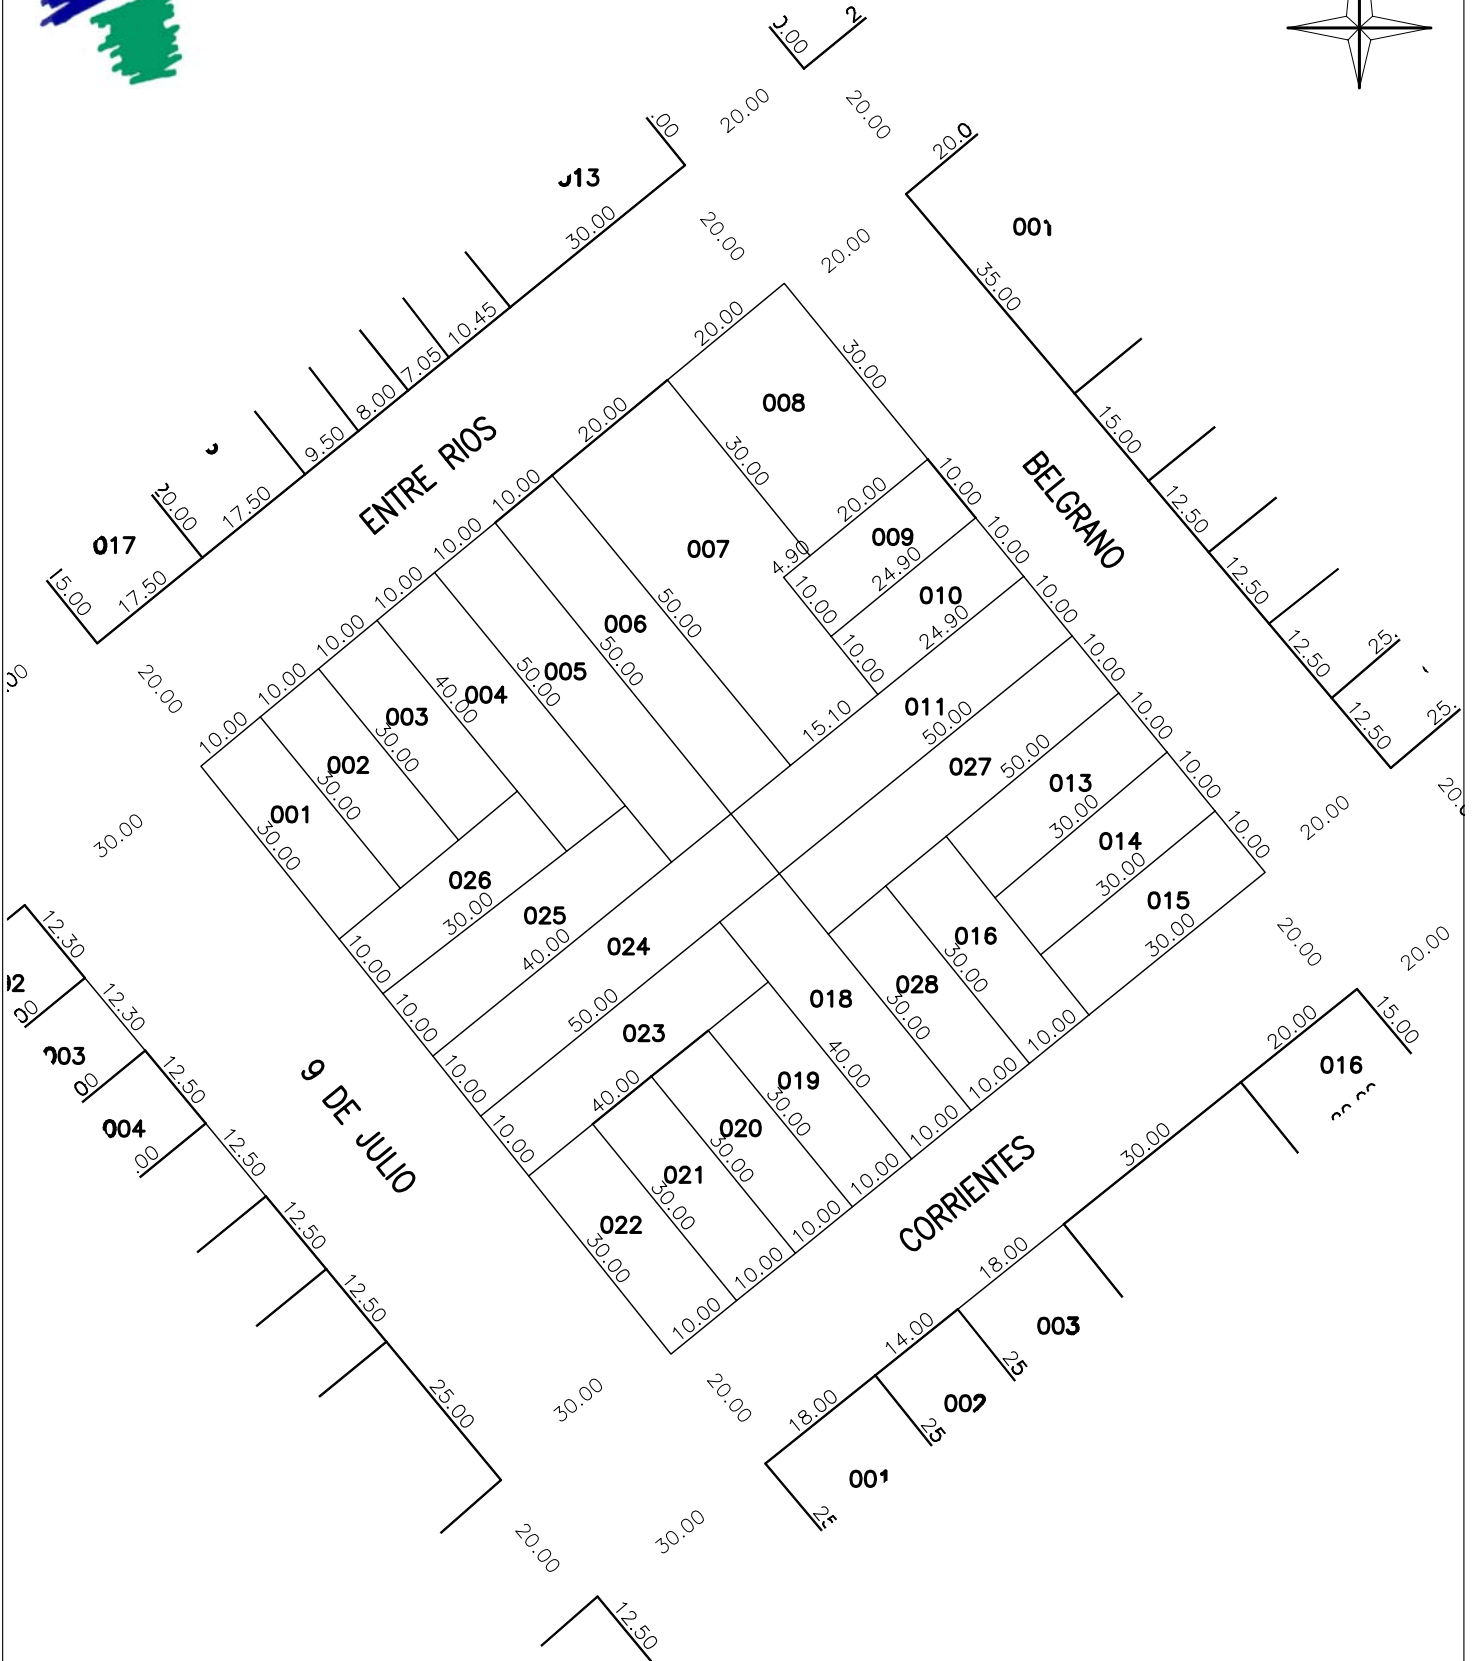

PLANCHETA CATASTRAL

MUNICIPALIDAD DE GENERAL DEHEZA

CIRC.: 01

SECC.: 01

MANZ.: 073

ESC.: 1 : 1000

EDICIÓN GRÁFICA: ENERO 2005

REVISIÓN: 05-06-05