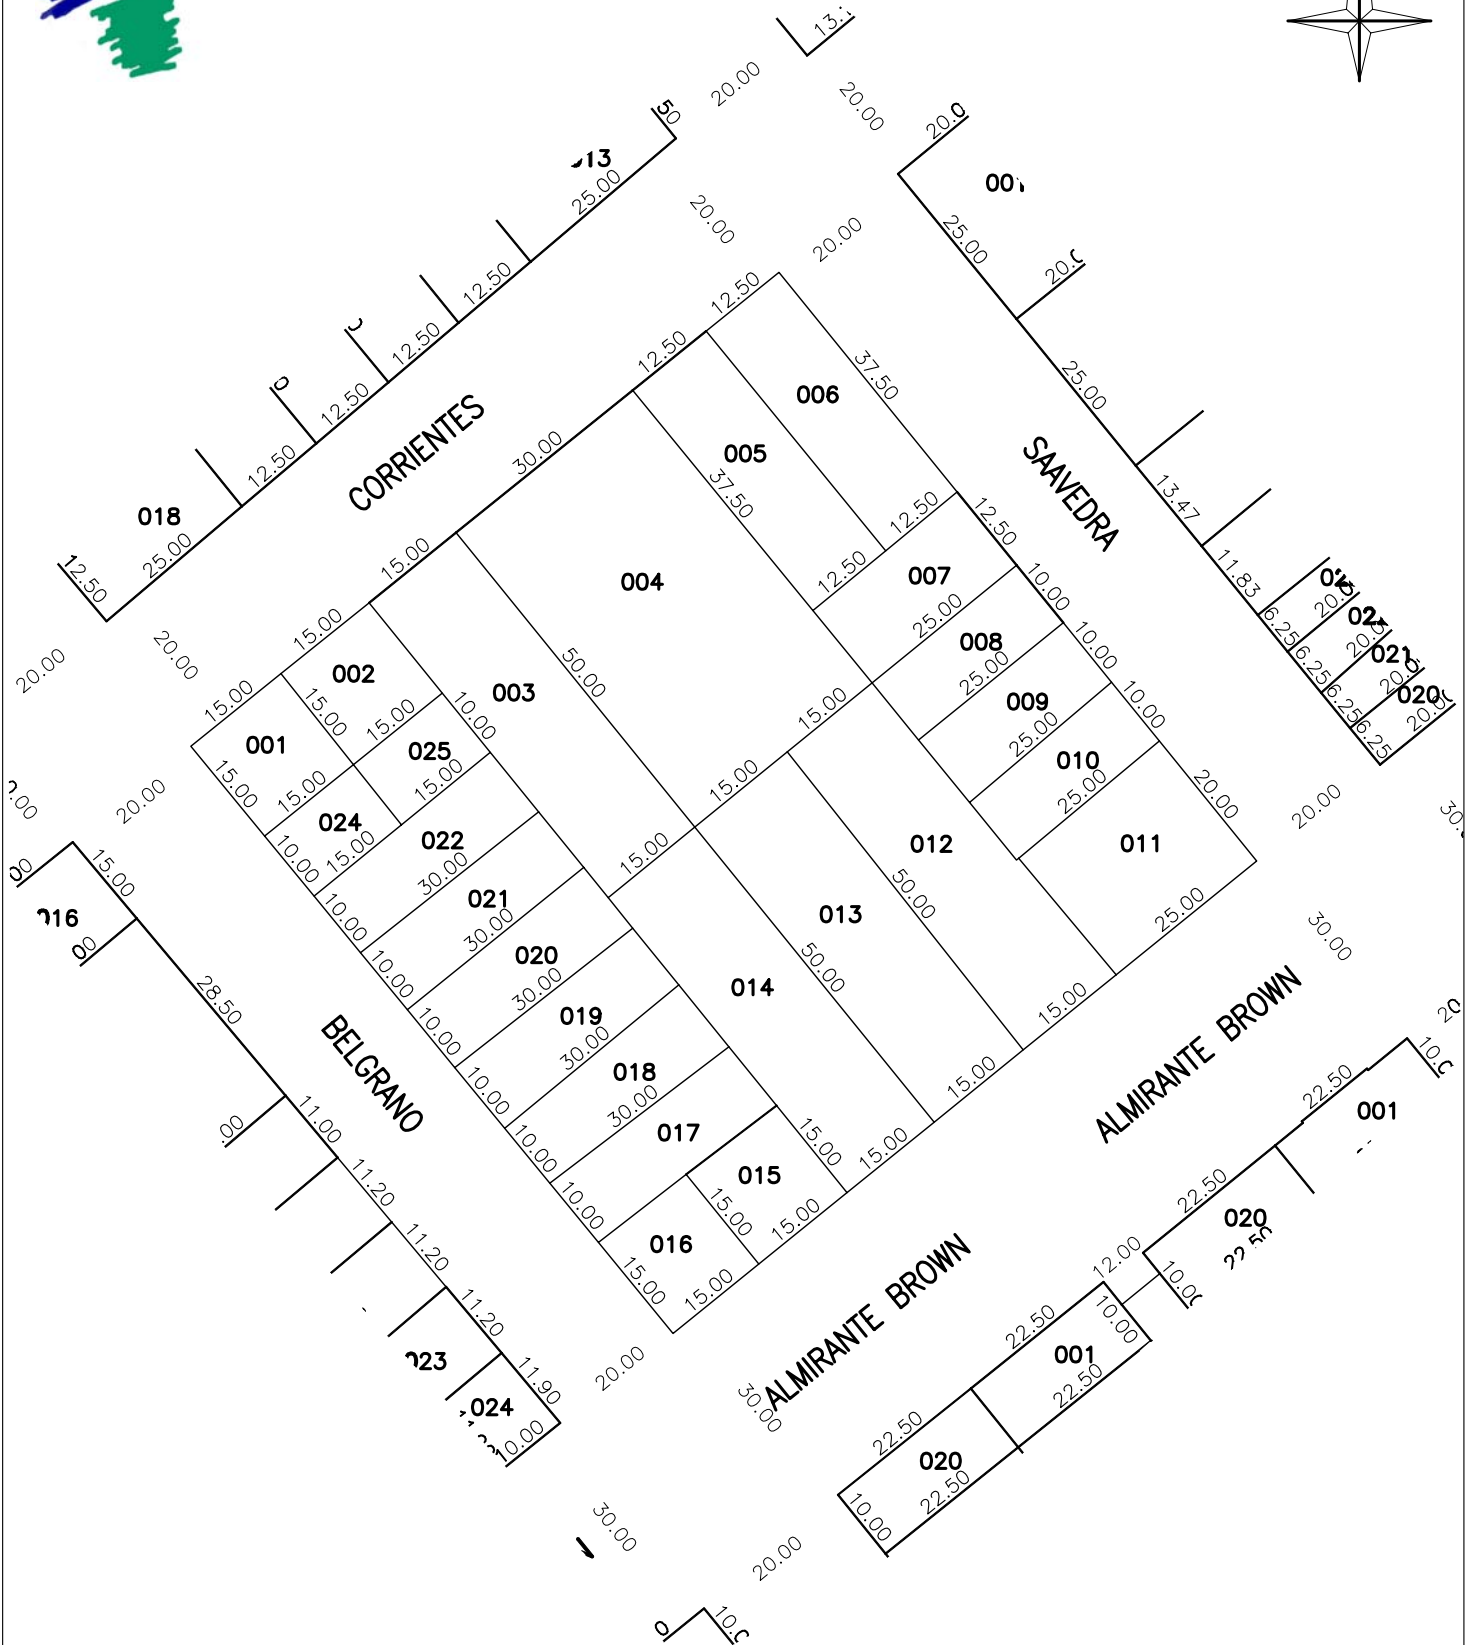

PLANCHETA CATASTRAL

MUNICIPALIDAD DE GENERAL DEHEZA

CIRC.: 01

SECC.: 01

MANZ.: 091

ESC.: 1 : 1000

EDICIÓN GRÁFICA: ENERO 2005

REVISIÓN: 06-05-05