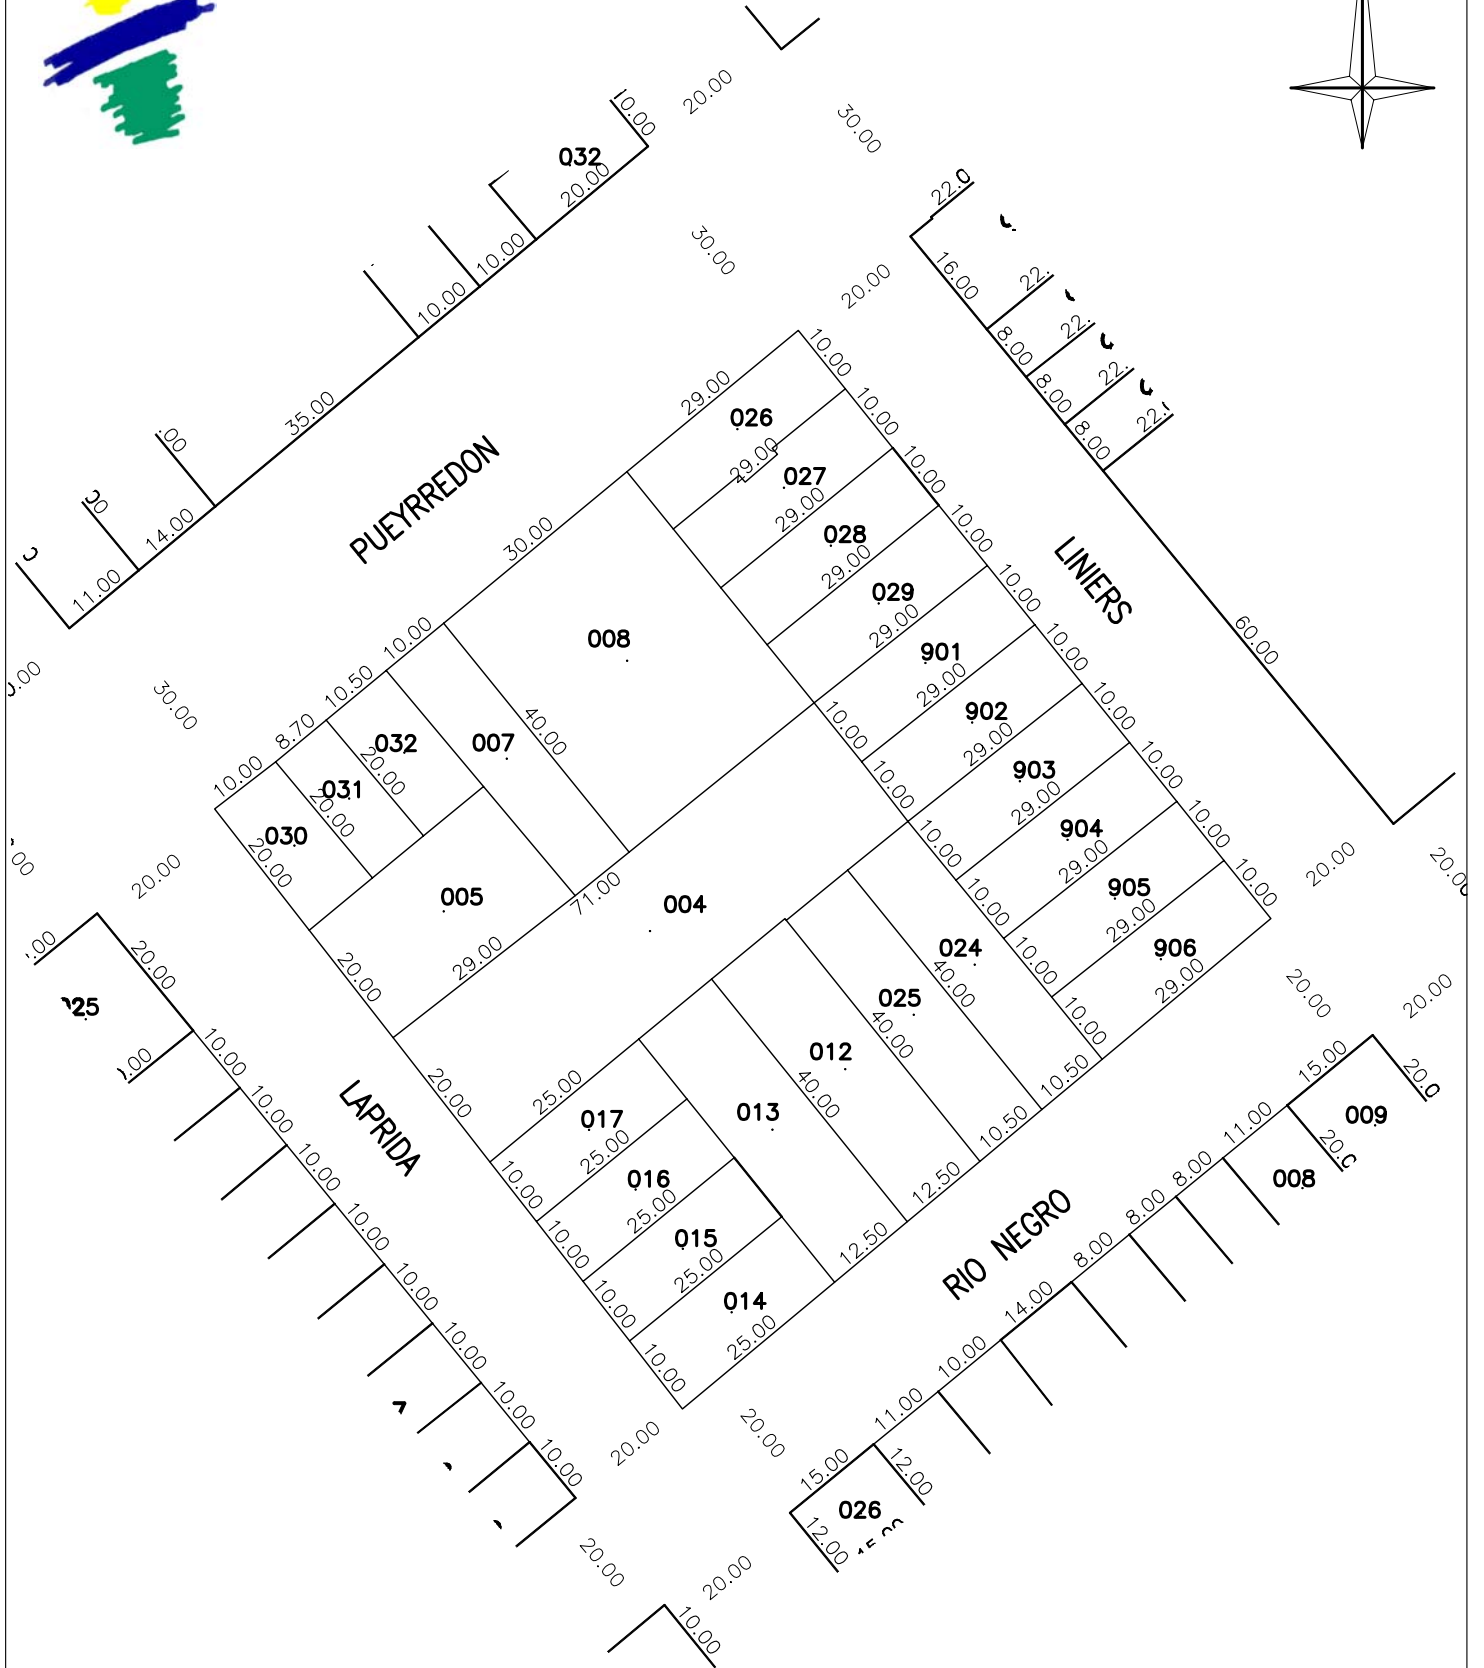

PLANCHETA CATASTRAL

MUNICIPALIDAD DE GENERAL DEHEZA

CIRC.: 01

SECC.: 01

MANZ.: 098

ESC.: 1 : 1000

EDICIÓN GRÁFICA: ENERO 2005

REVISIÓN: 13-05-05