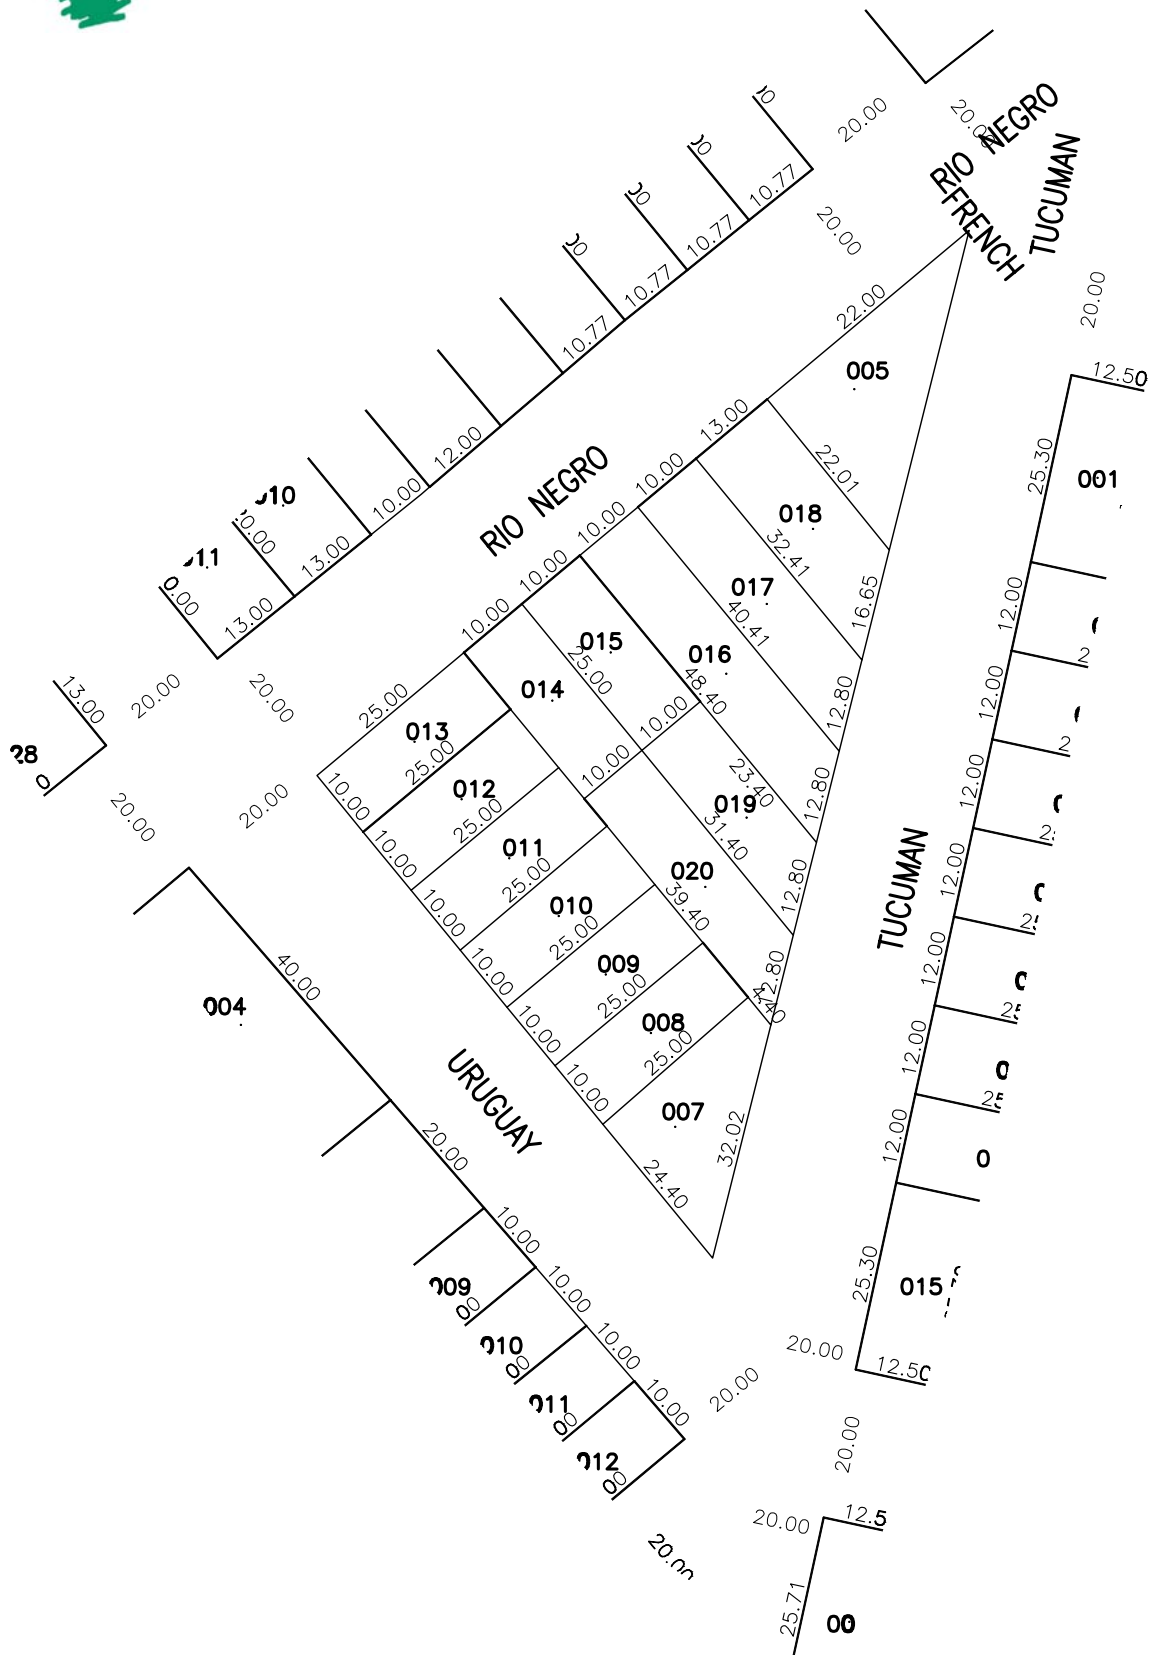

PLANCHETA CATASTRAL

MUNICIPALIDAD DE GENERAL DEHEZA

CIRC.: 01

SECC.: 01

MANZ.: 102

ESC.: 1 : 1000

EDICIÓN GRÁFICA: ENERO 2005

REVISIÓN: 03-10-05