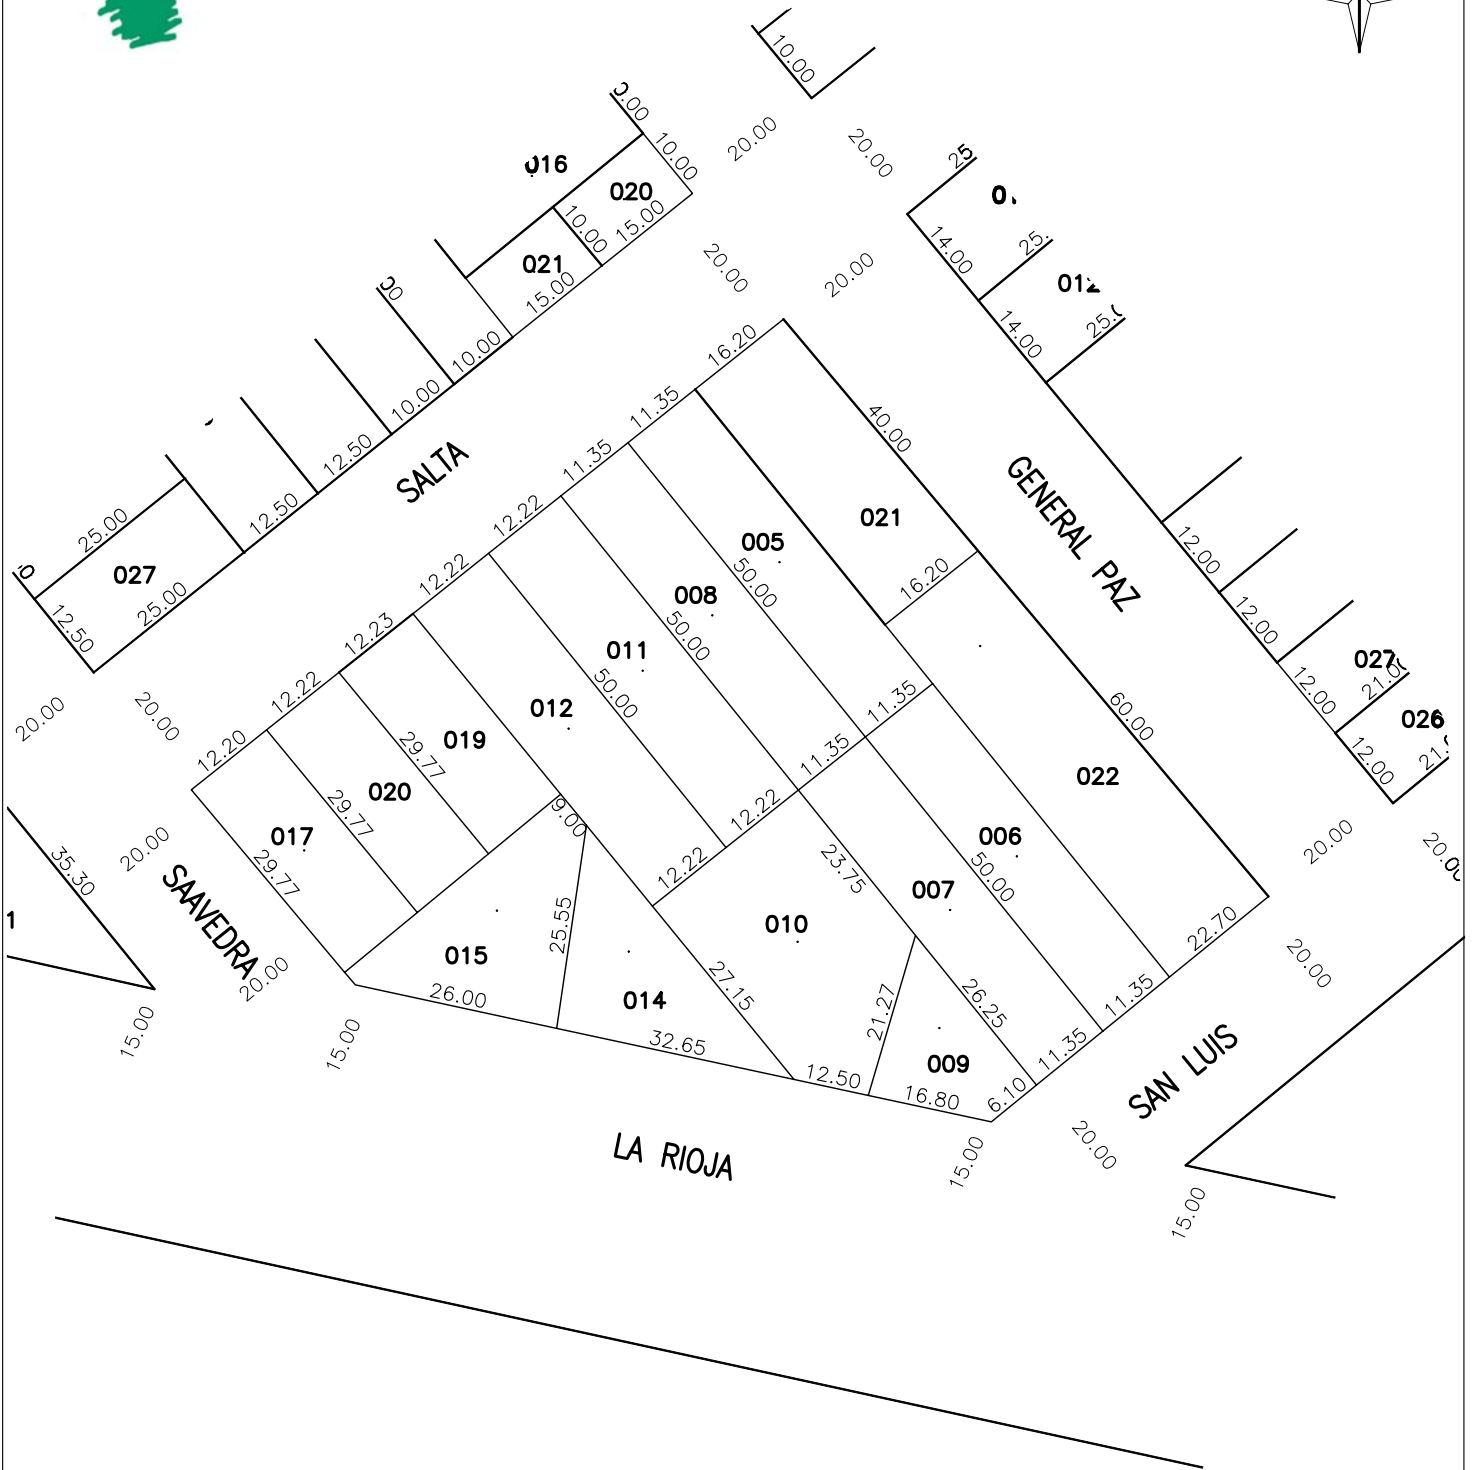

PLANCHETA CATASTRAL

MUNICIPALIDAD DE GENERAL DEHEZA

CIRC.: 01	SECC.: 01	MANZ.: 122	ESC.: 1 : 1000	EDICIÓN GRÁFICA: ENERO 2005
				REVISIÓN: 06-03-06