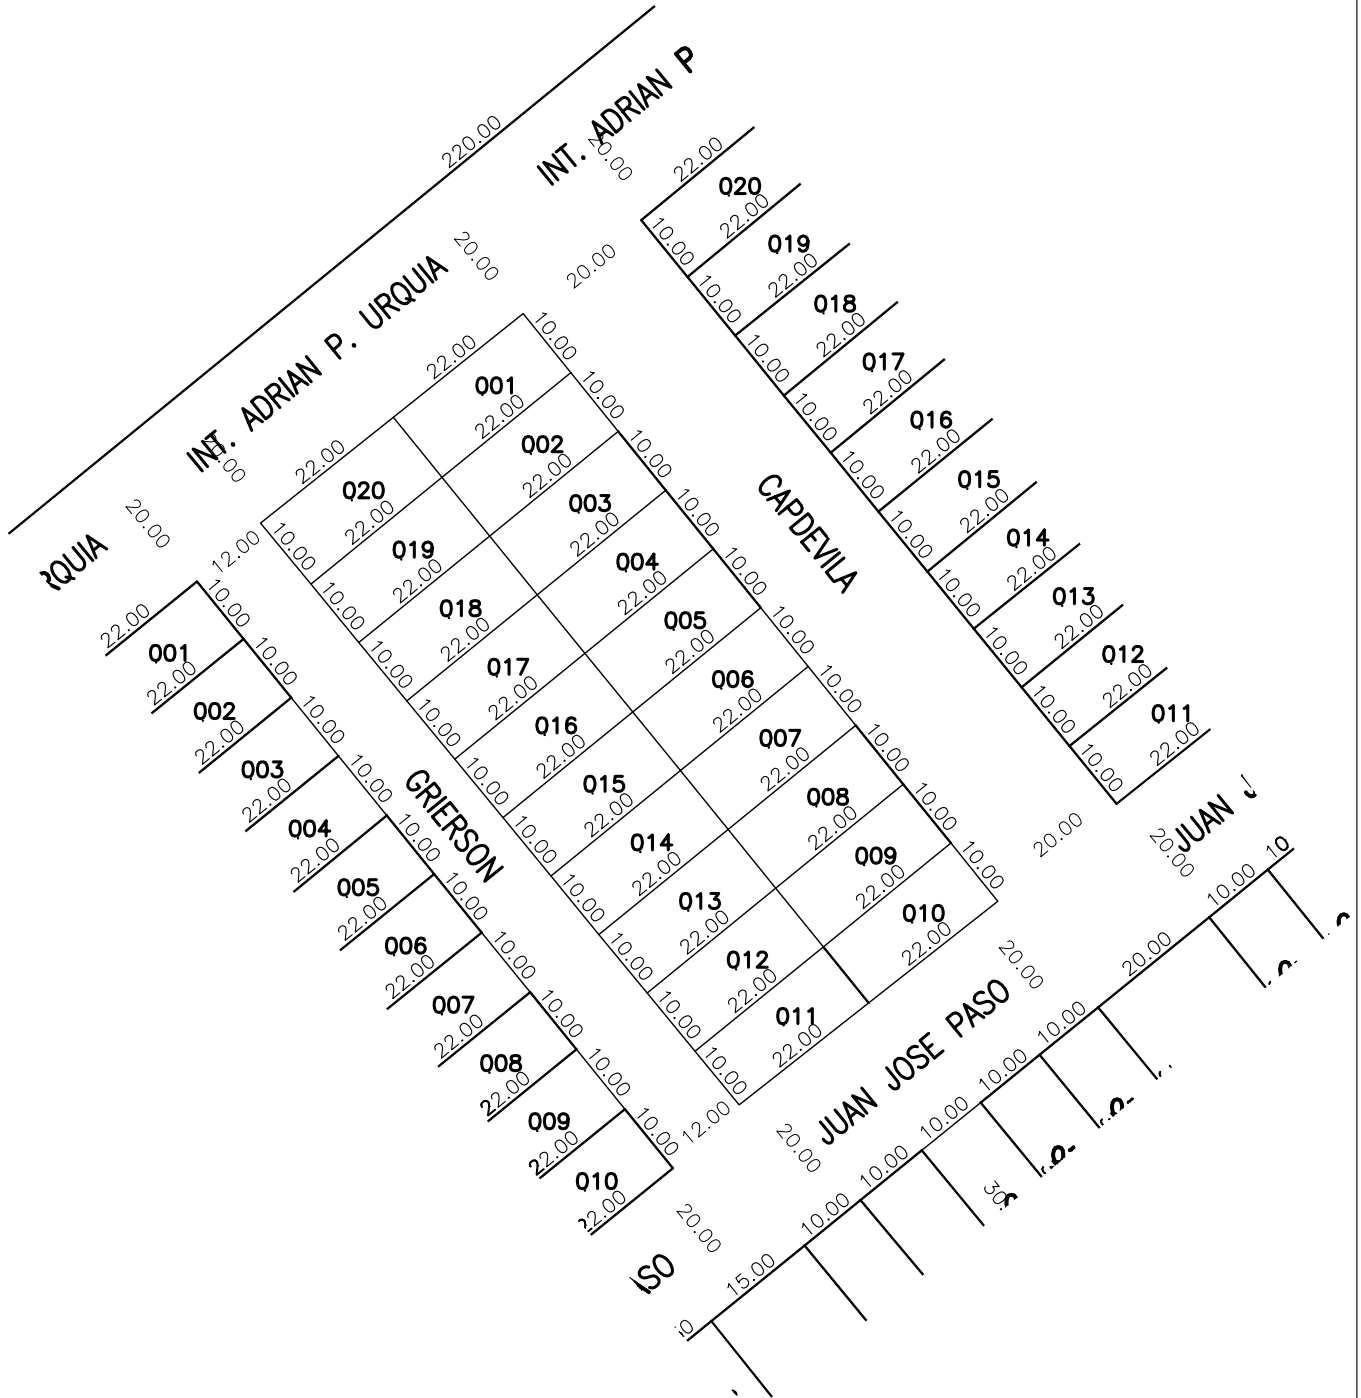

PLANCHETA CATASTRAL

MUNICIPALIDAD DE GENERAL DEHEZA

CIRC.: 01

SECC.: 01

MANZ.: 127

ESC.: 1 : 1000

EDICIÓN GRÁFICA: ENERO 2005

REVISIÓN: 30-11-05