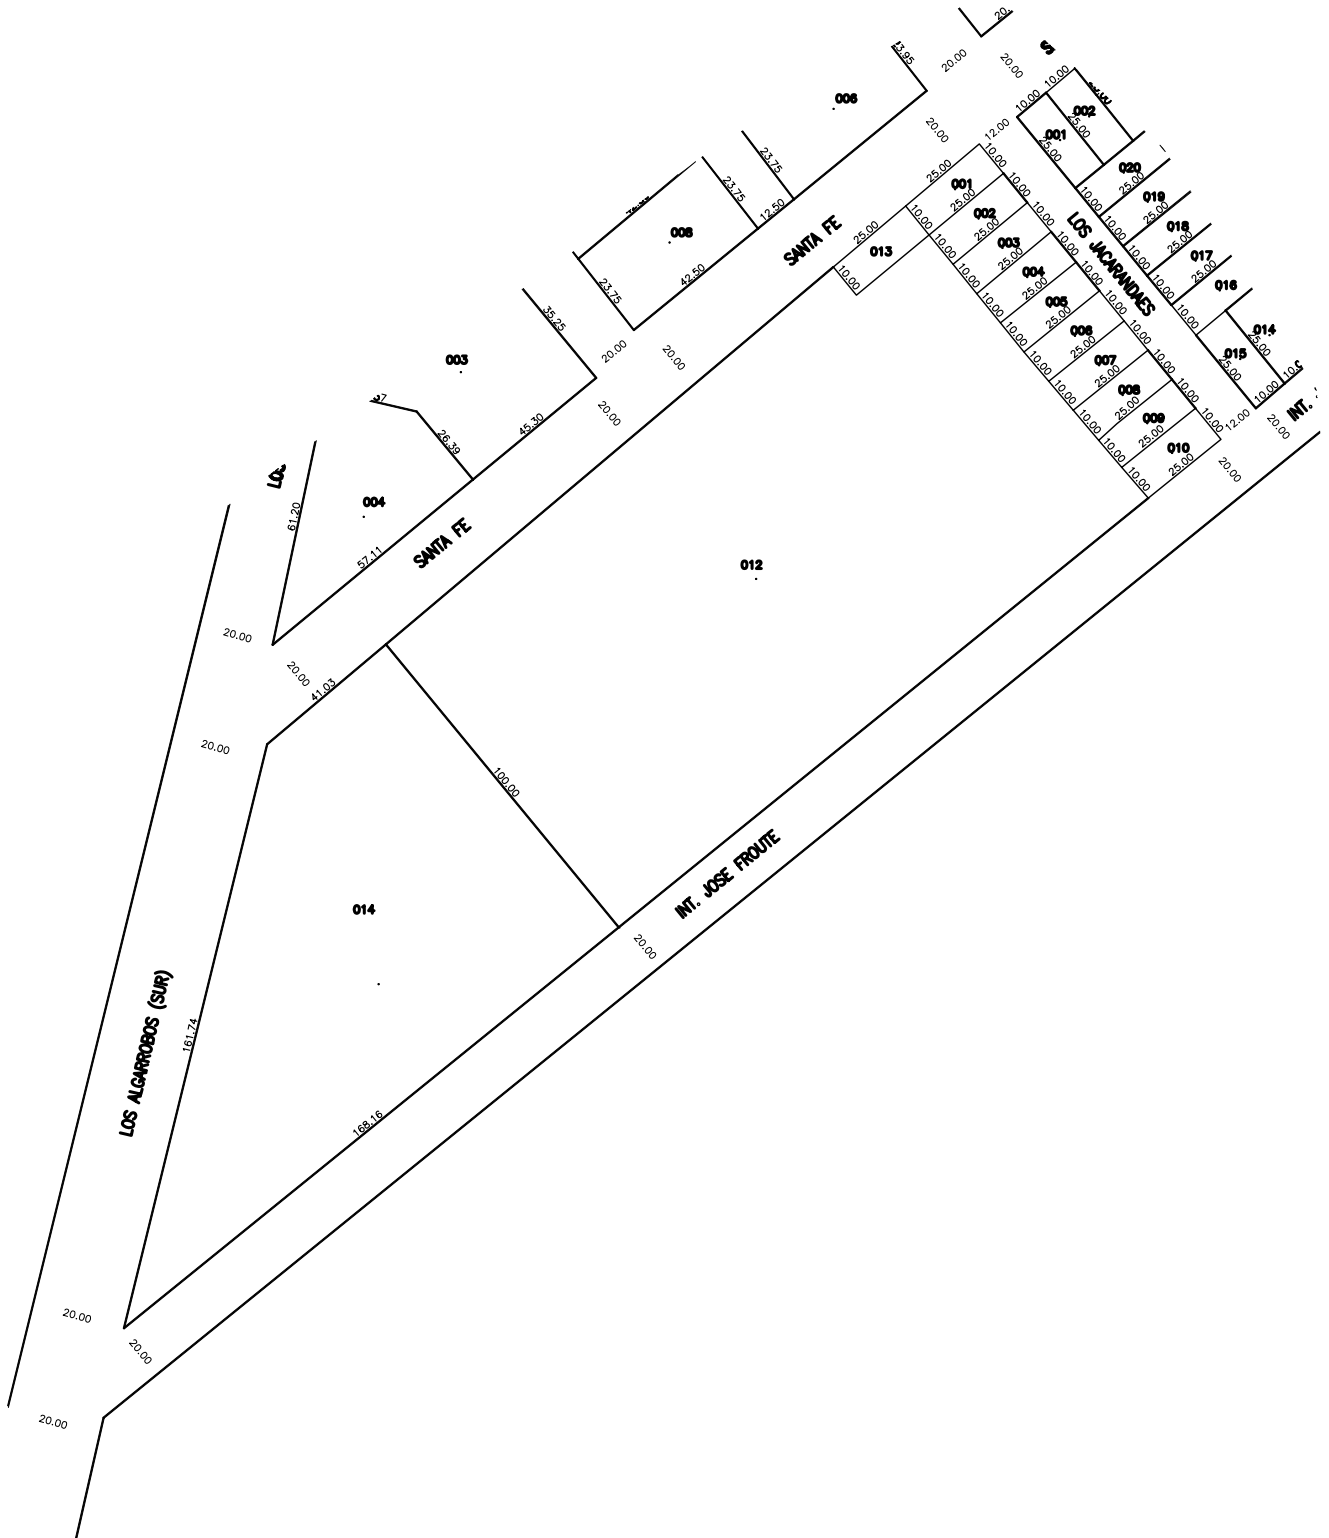

PLANCHETA CATASTRAL

MUNICIPALIDAD DE GENERAL DEHEZA

CIRC.: 01

SECC.: 01

MANZ.: 146

ESC.: 1 : 2000

EDICIÓN GRÁFICA: ENERO 2005

REVISIÓN: 26-12-05