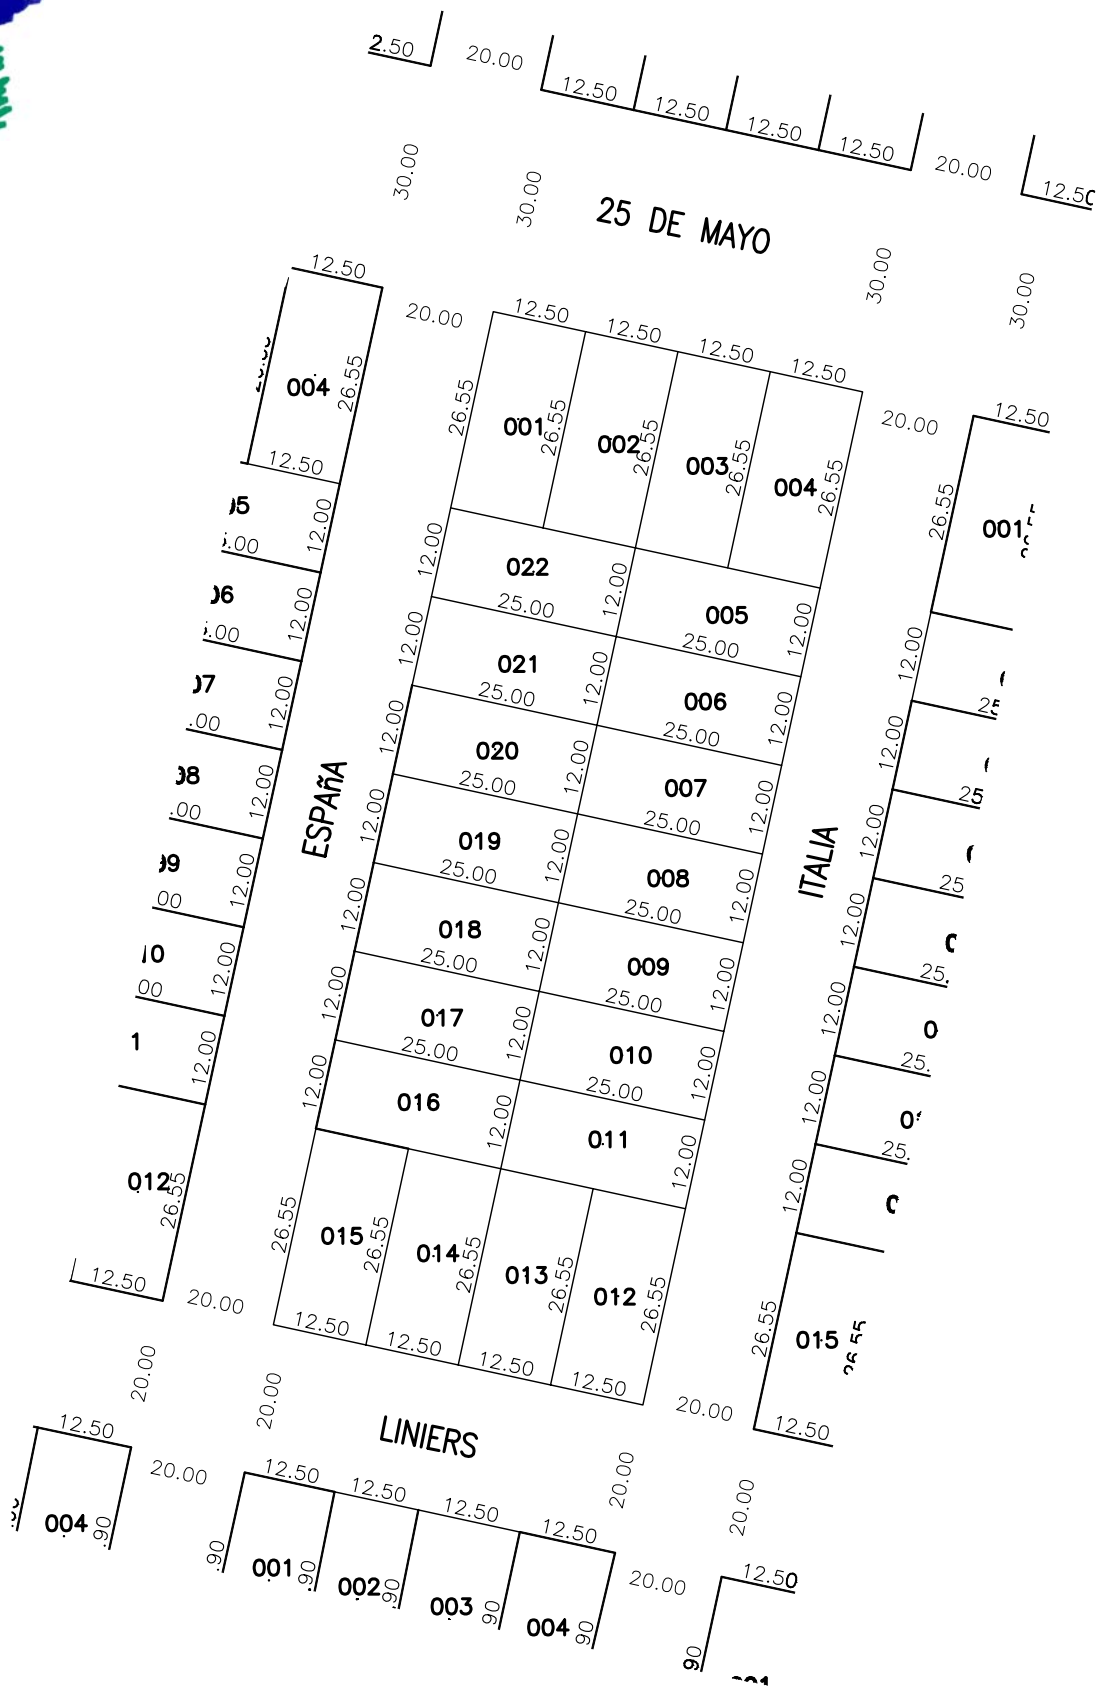

PLANCHETA CATASTRAL

MUNICIPALIDAD DE GENERAL DEHEZA

CIRC.: 01

SECC.: 01

MANZ.: 174

ESC.: 1 : 1000

EDICIÓN GRÁFICA: ENERO 2005

REVISIÓN: 03-01-06