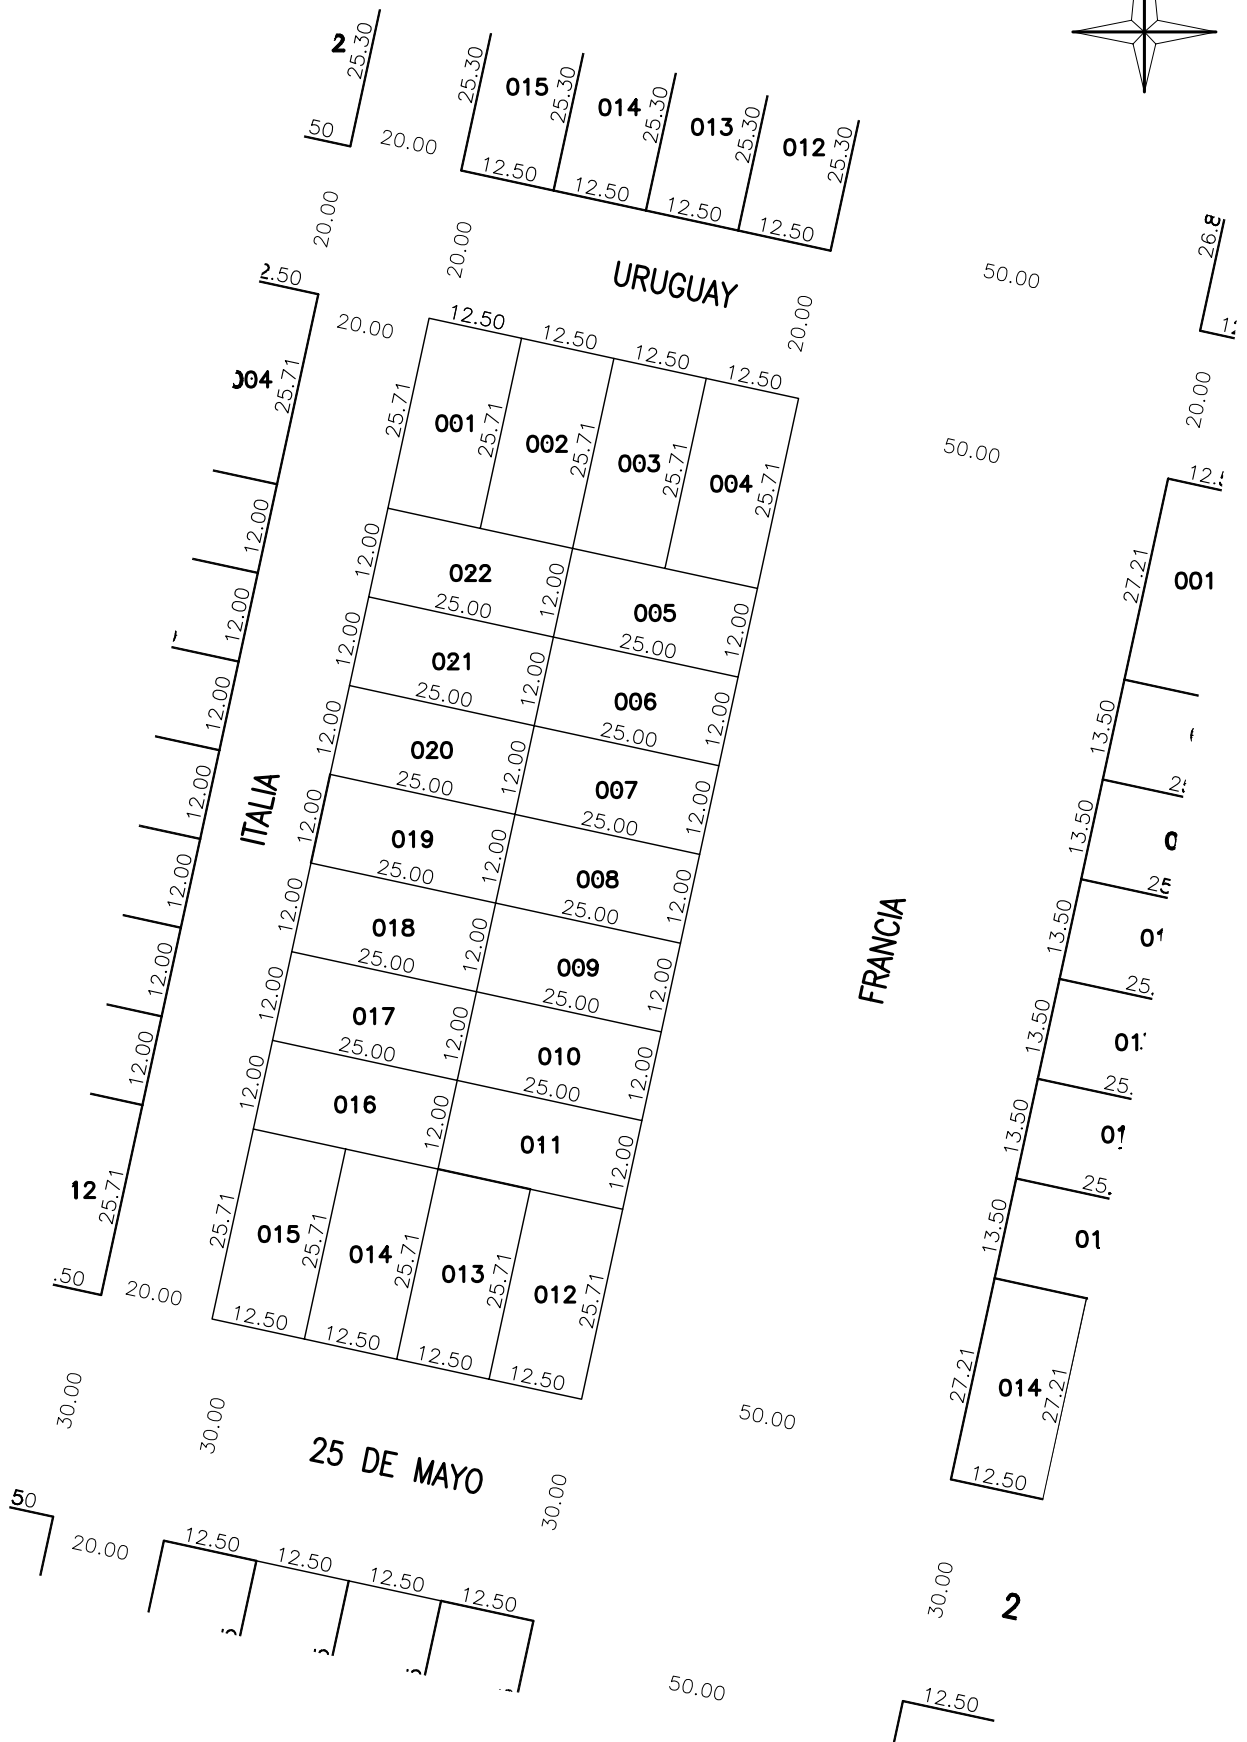

PLANCHETA CATASTRAL

MUNICIPALIDAD DE GENERAL DEHEZA

CIRC.: 01	SECC.: 01	MANZ.: 178	ESC.: 1 : 1000	EDICIÓN GRÁFICA: ENERO 2005
				REVISIÓN: 05-01-06