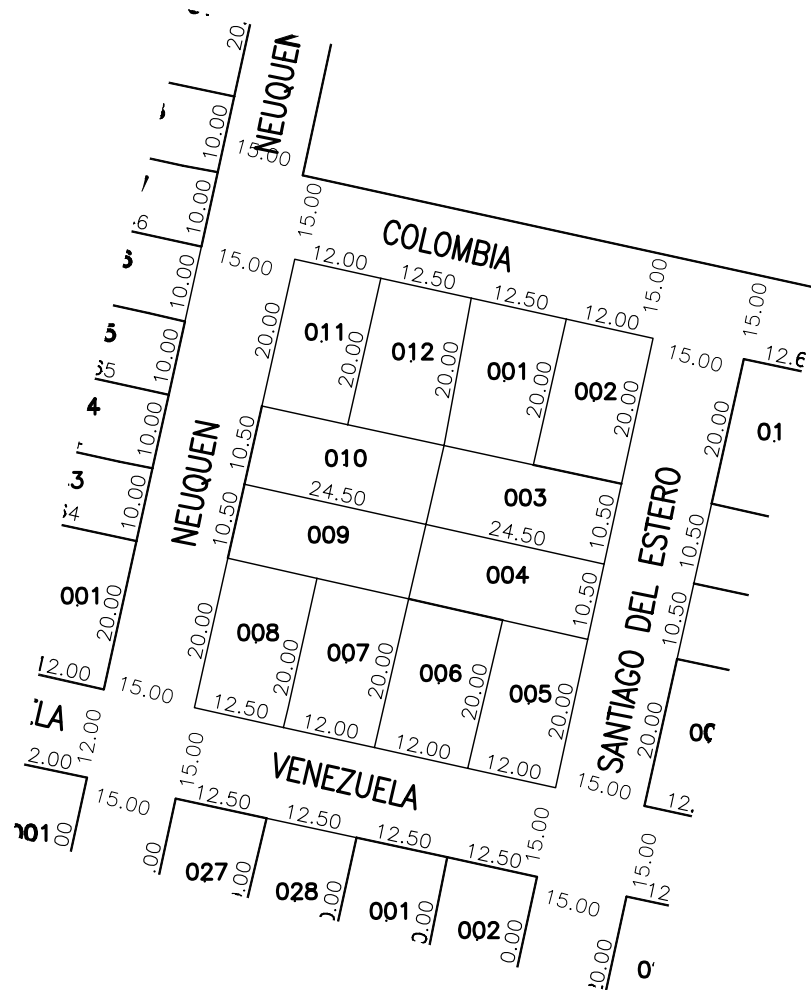

PLANCHETA CATASTRAL

MUNICIPALIDAD DE GENERAL DEHEZA

CIRC.: 01

SECC.: 01

MANZ.: 193

ESC.: 1 : 1000

EDICIÓN GRÁFICA: ENERO 2005

REVISIÓN: 09-01-06