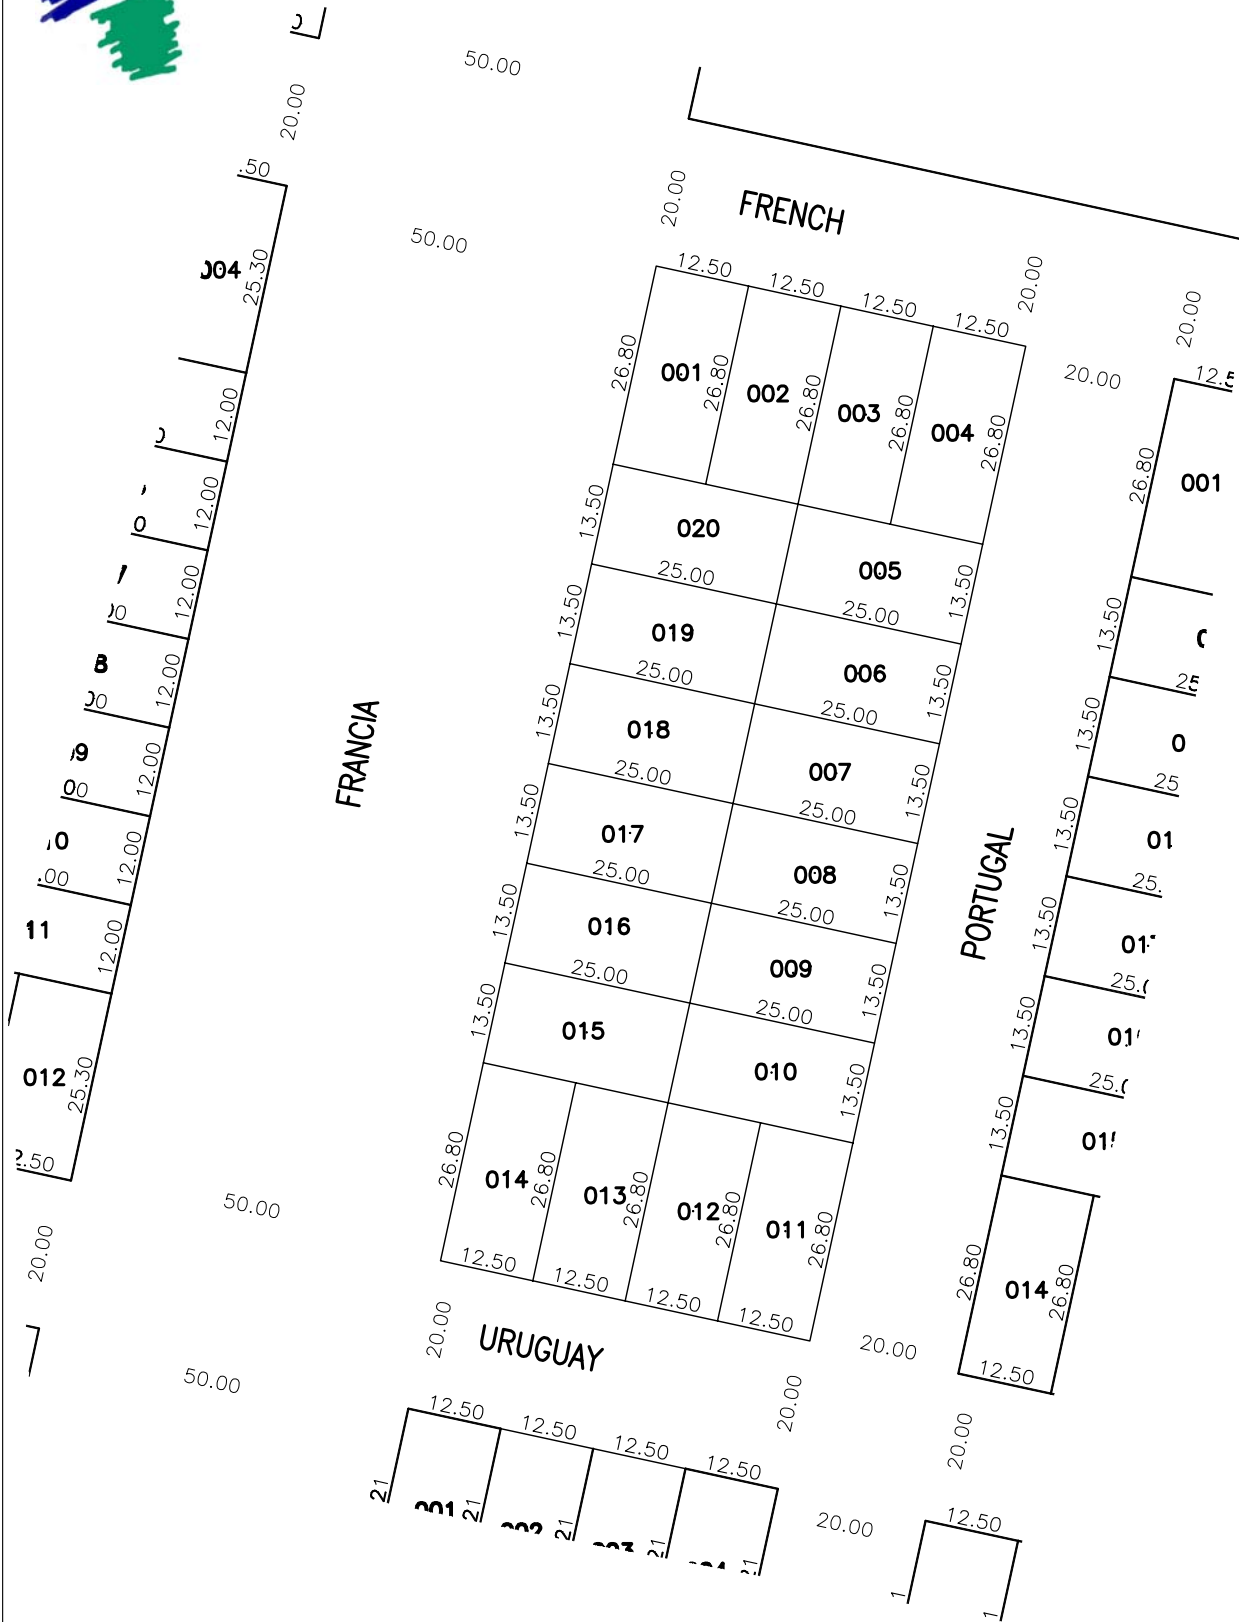

PLANCHETA CATASTRAL

MUNICIPALIDAD DE GENERAL DEHEZA

CIRC.: 01

SECC.: 01

MANZ.: 202

ESC.: 1: 1000

EDICIÓN GRÁFICA: ENERO 2005

REVISIÓN: 11-01-06