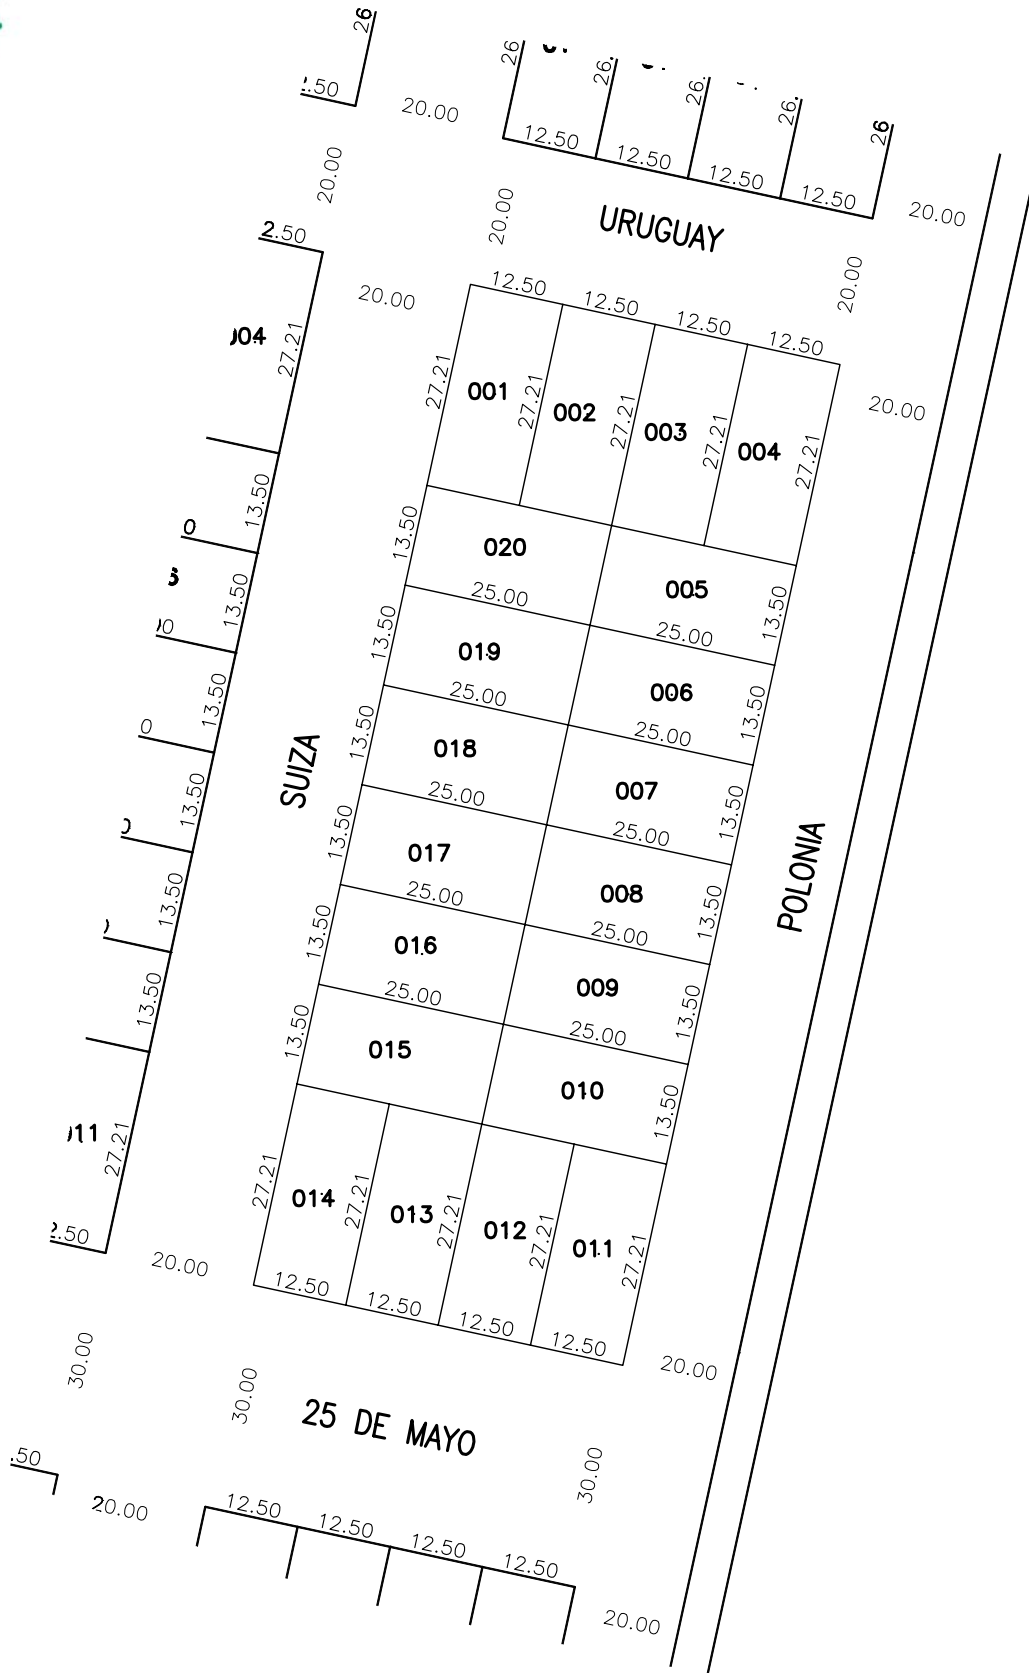

PLANCHETA CATASTRAL

MUNICIPALIDAD DE GENERAL DEHEZA

CIRC.: 01

SECC.: 01

MANZ.: 207

ESC.: 1: 1000

EDICIÓN GRÁFICA: ENERO 2005

REVISIÓN: 11-01-063