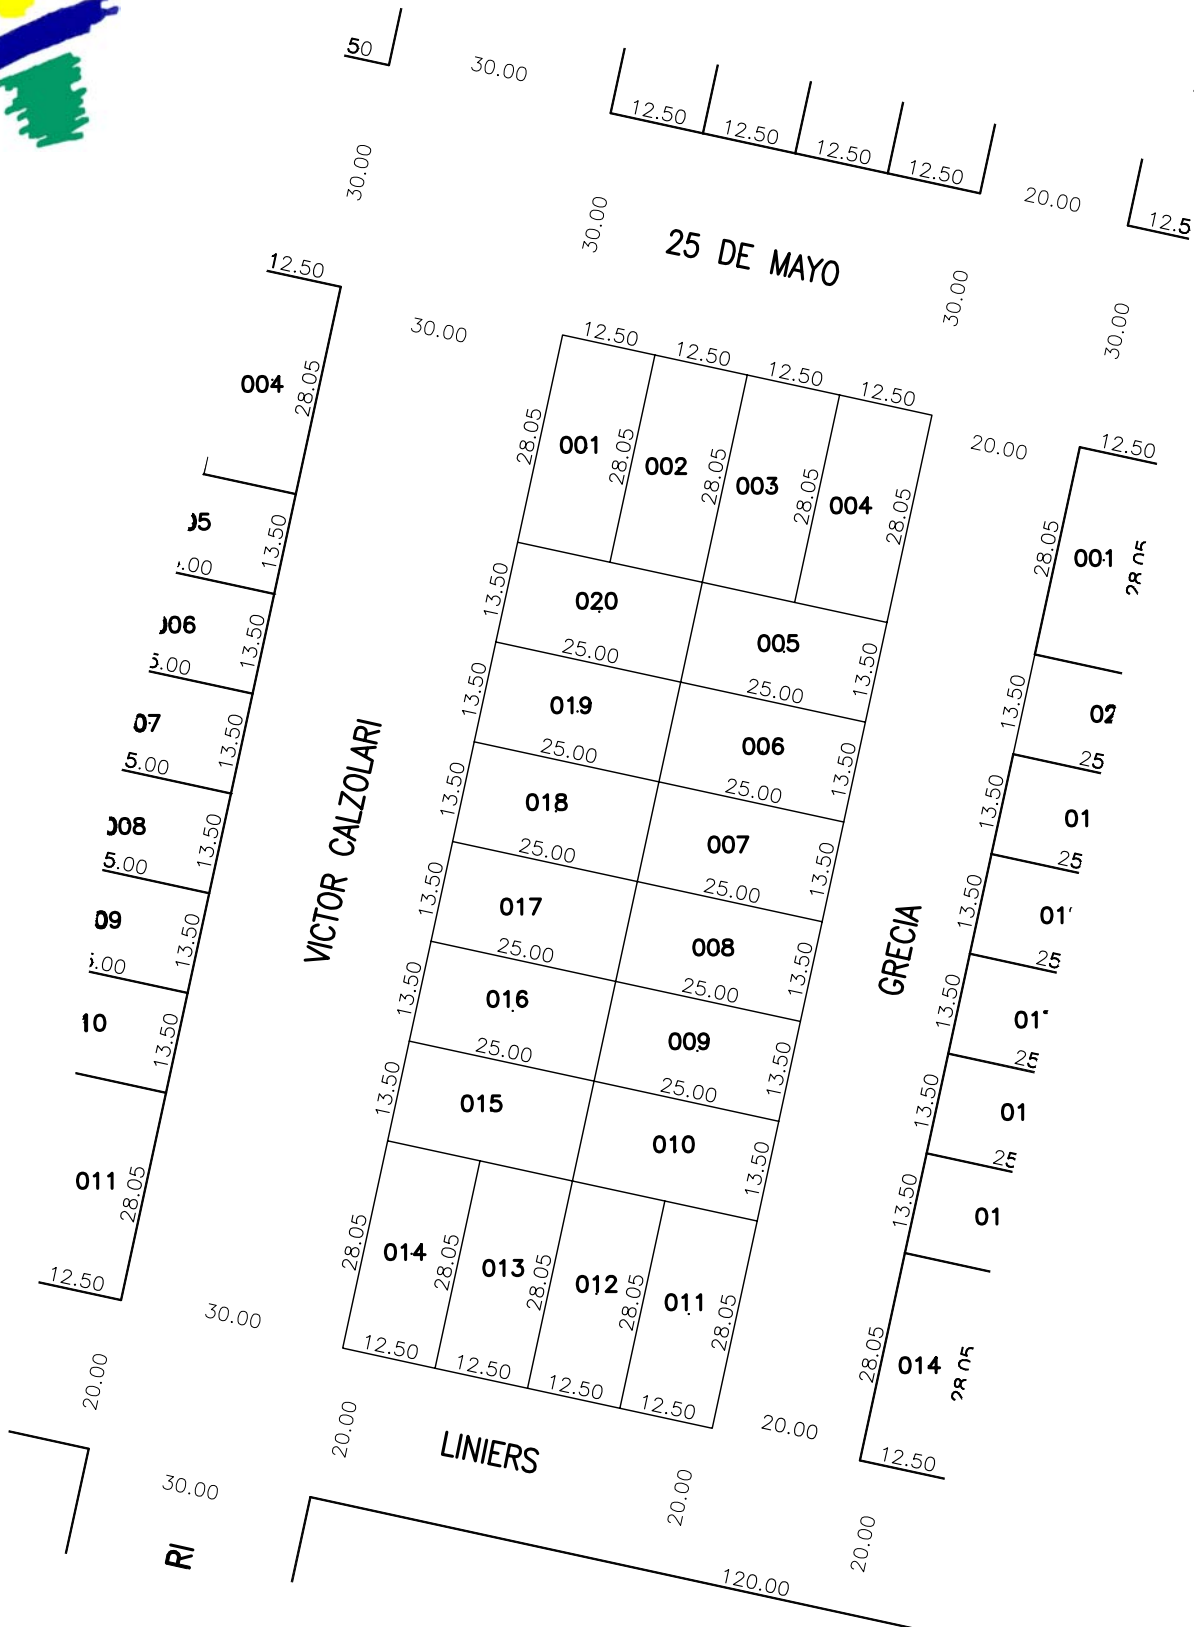

PLANCHETA CATASTRAL

MUNICIPALIDAD DE GENERAL DEHEZA

CIRC.: 01

SECC.: 01

MANZ.: 214

ESC.: 1 : 1000

EDICIÓN GRÁFICA: ENERO 2005

REVISIÓN: 11-01-06