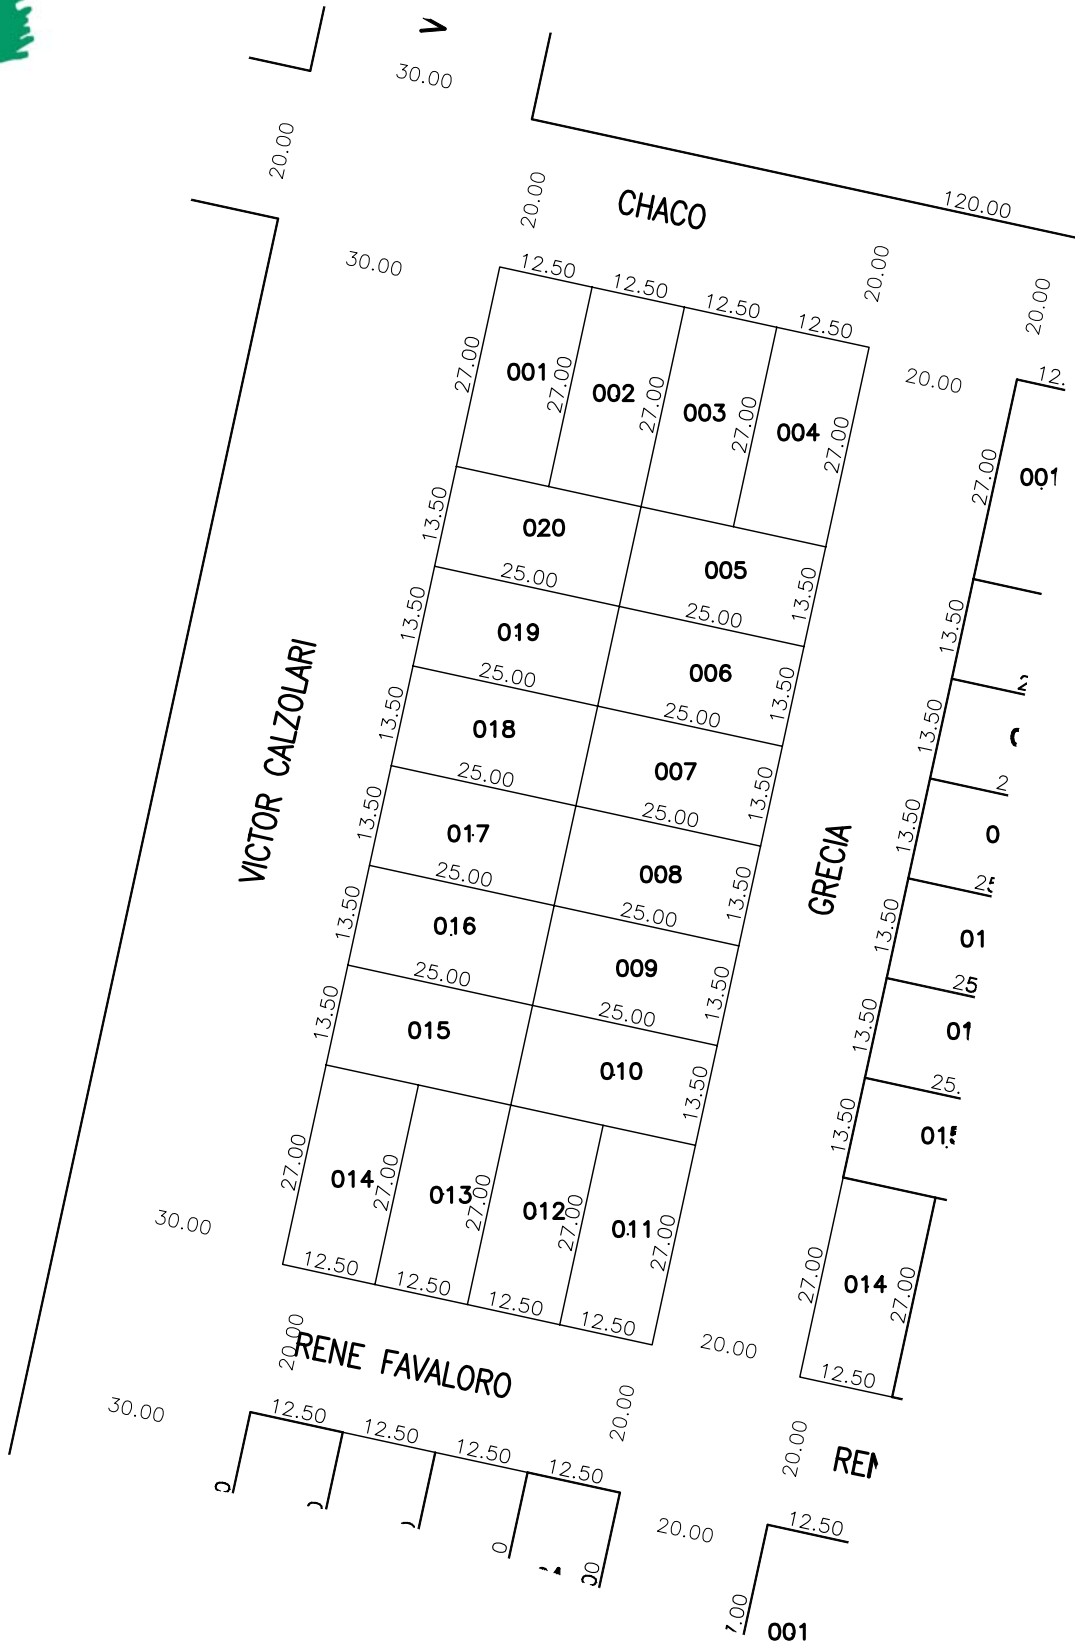

PLANCHETA CATASTRAL

MUNICIPALIDAD DE GENERAL DEHEZA

CIRC.: 01

SECC.: 01

MANZ.: 221

ESC.: 1: 1000

EDICIÓN GRÁFICA: ENERO 2005

REVISIÓN: 11-01-06