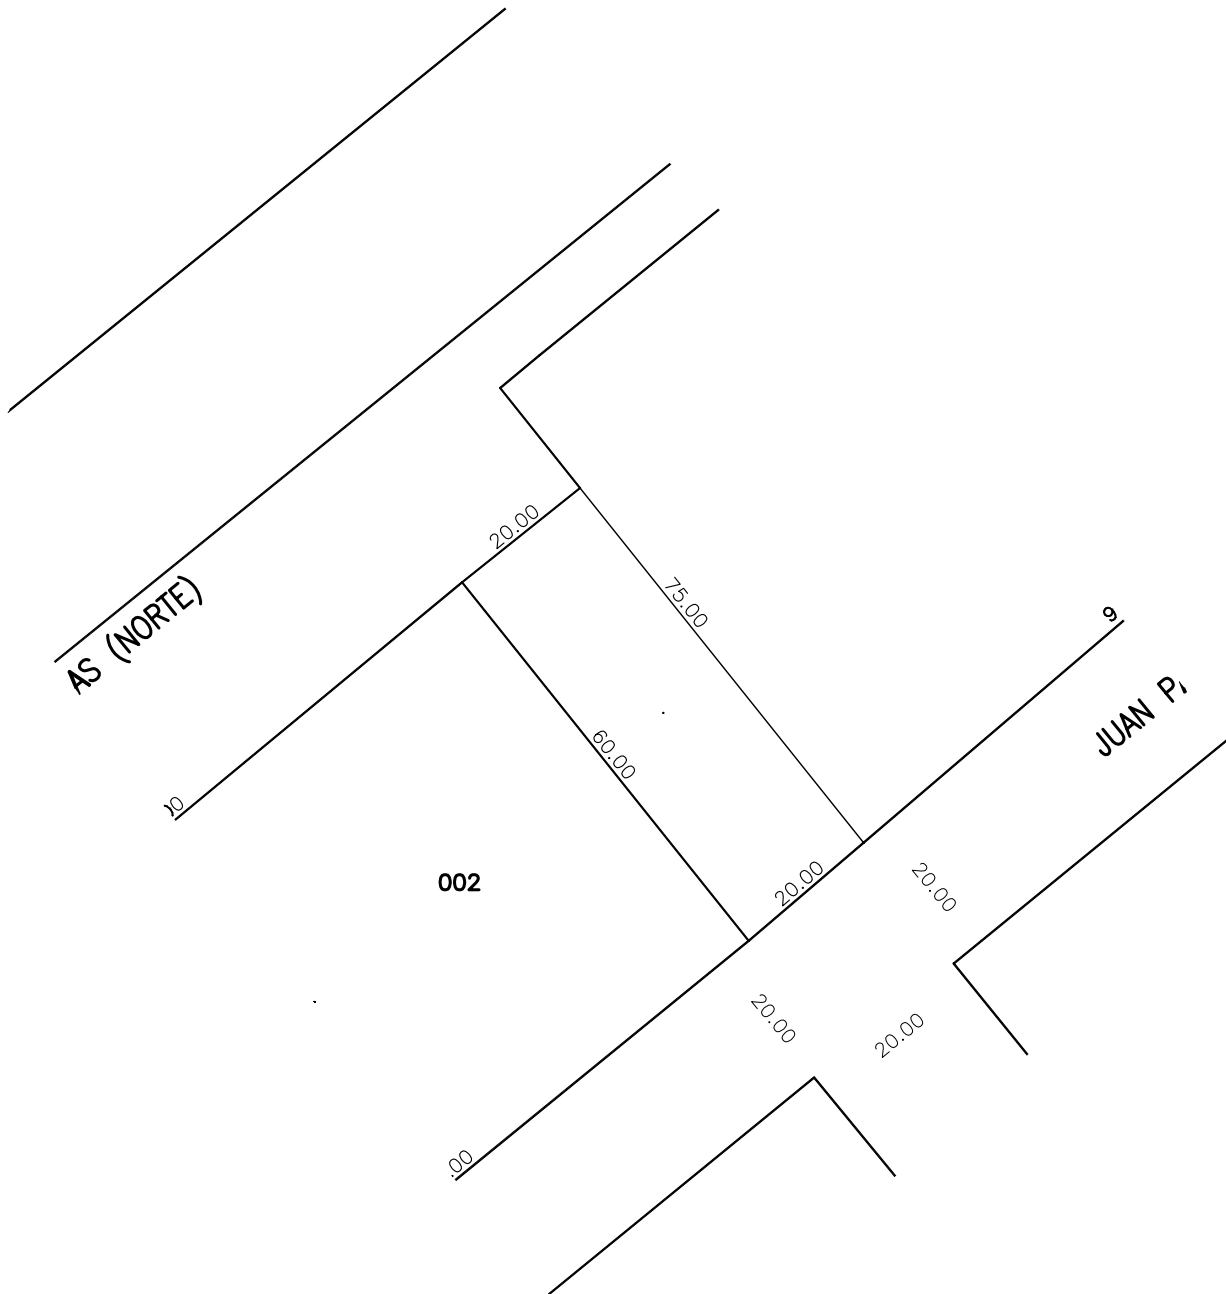

PLANCHETA CATASTRAL

MUNICIPALIDAD DE GENERAL DEHEZA

CIRC.: 01

SECC.: 01

MANZ.: 230

ESC.: 1 : 1000

EDICIÓN GRÁFICA: ENERO 2005

REVISIÓN: 12-01-06