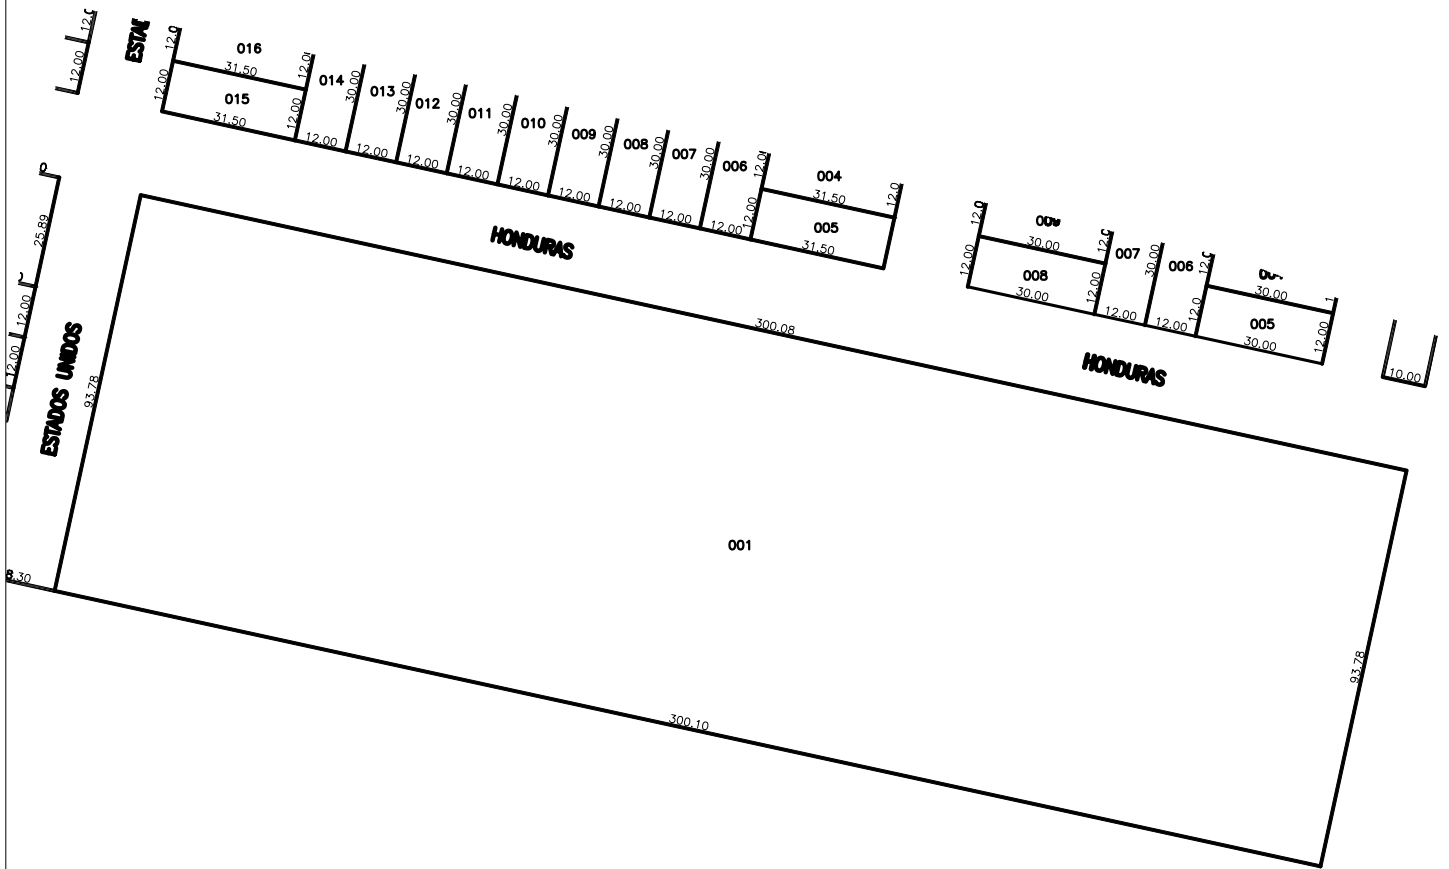

PLANCHETA CATASTRAL

D:\DEHEZA\LOGO-GD.jpg

MUNICIPALIDAD DE GENERAL DEHEZA

CIRC.: 01	SECC.: 01	MANZ.: 257	ESC.: 1 : 1750	EDICIÓN GRÁFICA: ENERO 2005
				REVISIÓN: 09-04-10