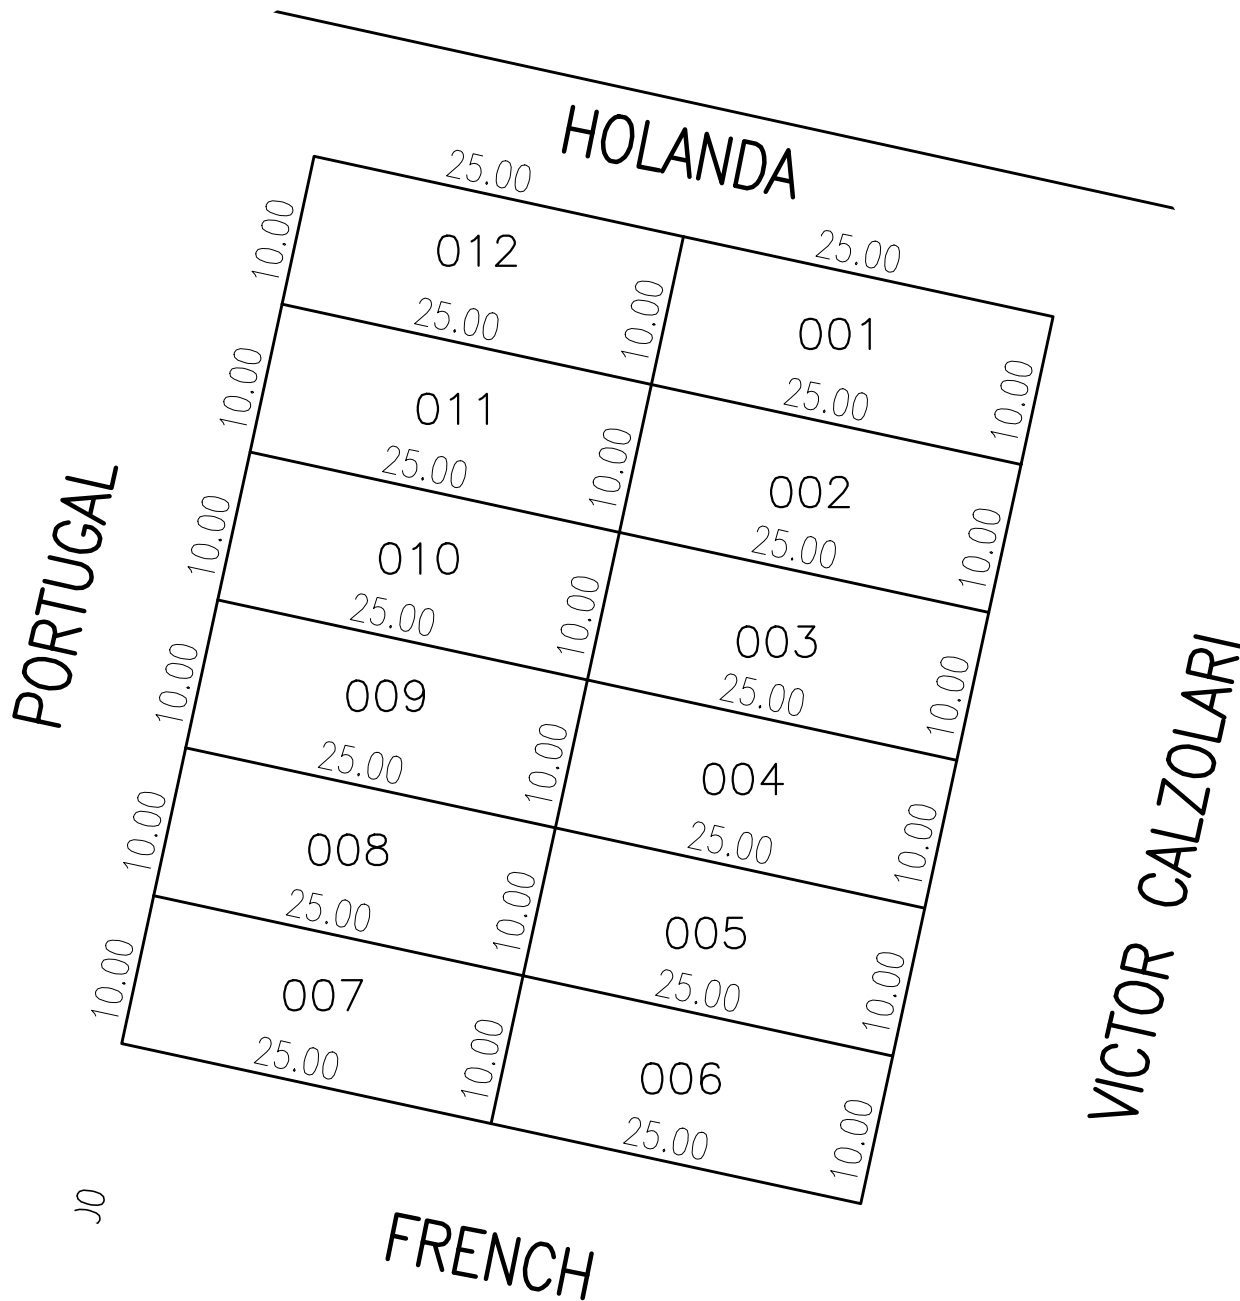

PLANCHETA CATASTRAL

MZ. OF.: 278

MUNICIPALIDAD DE GENERAL DEHEZA

CIRC.: 01

SECC.: 01

MANZ.: 278

ESC.: 1 : 500

EDICIÓN GRÁFICA: ABRIL 2010