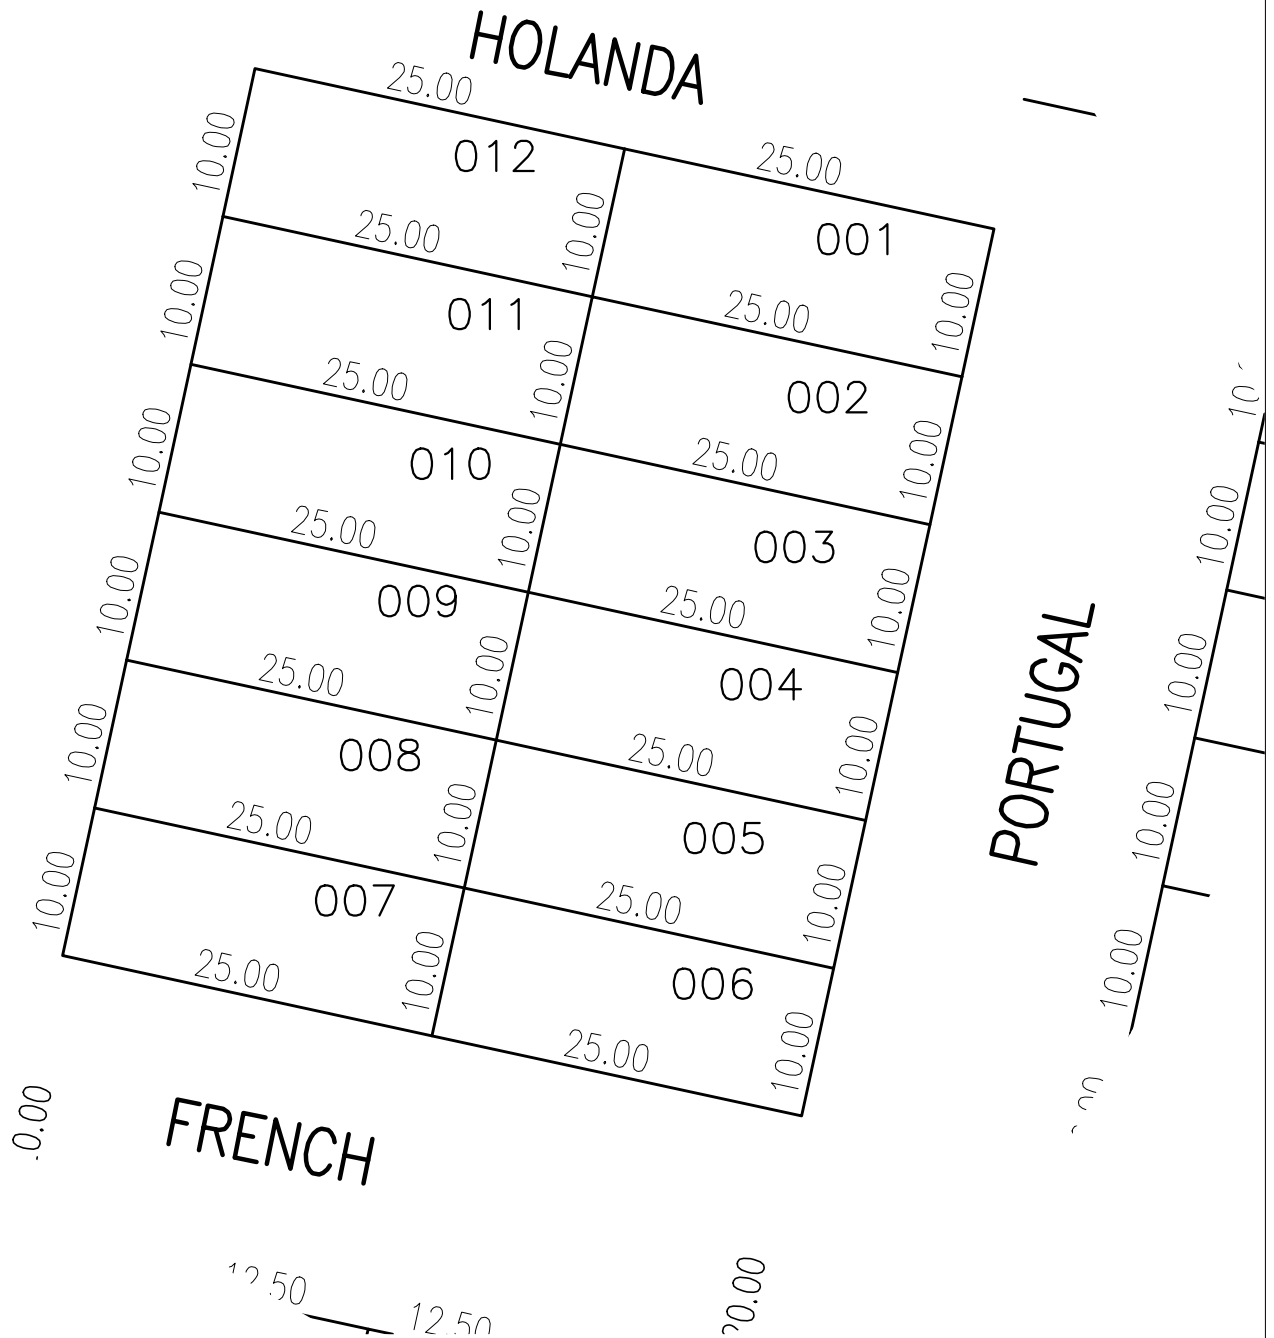

PLANCHETA CATASTRAL

MZ. OF.: 279

MUNICIPALIDAD DE GENERAL DEHEZA

CIRC.: 01

SECC.: 01

MANZ.: 279

ESC.: 1 : 500

EDICIÓN GRÁFICA: ABRIL 2010