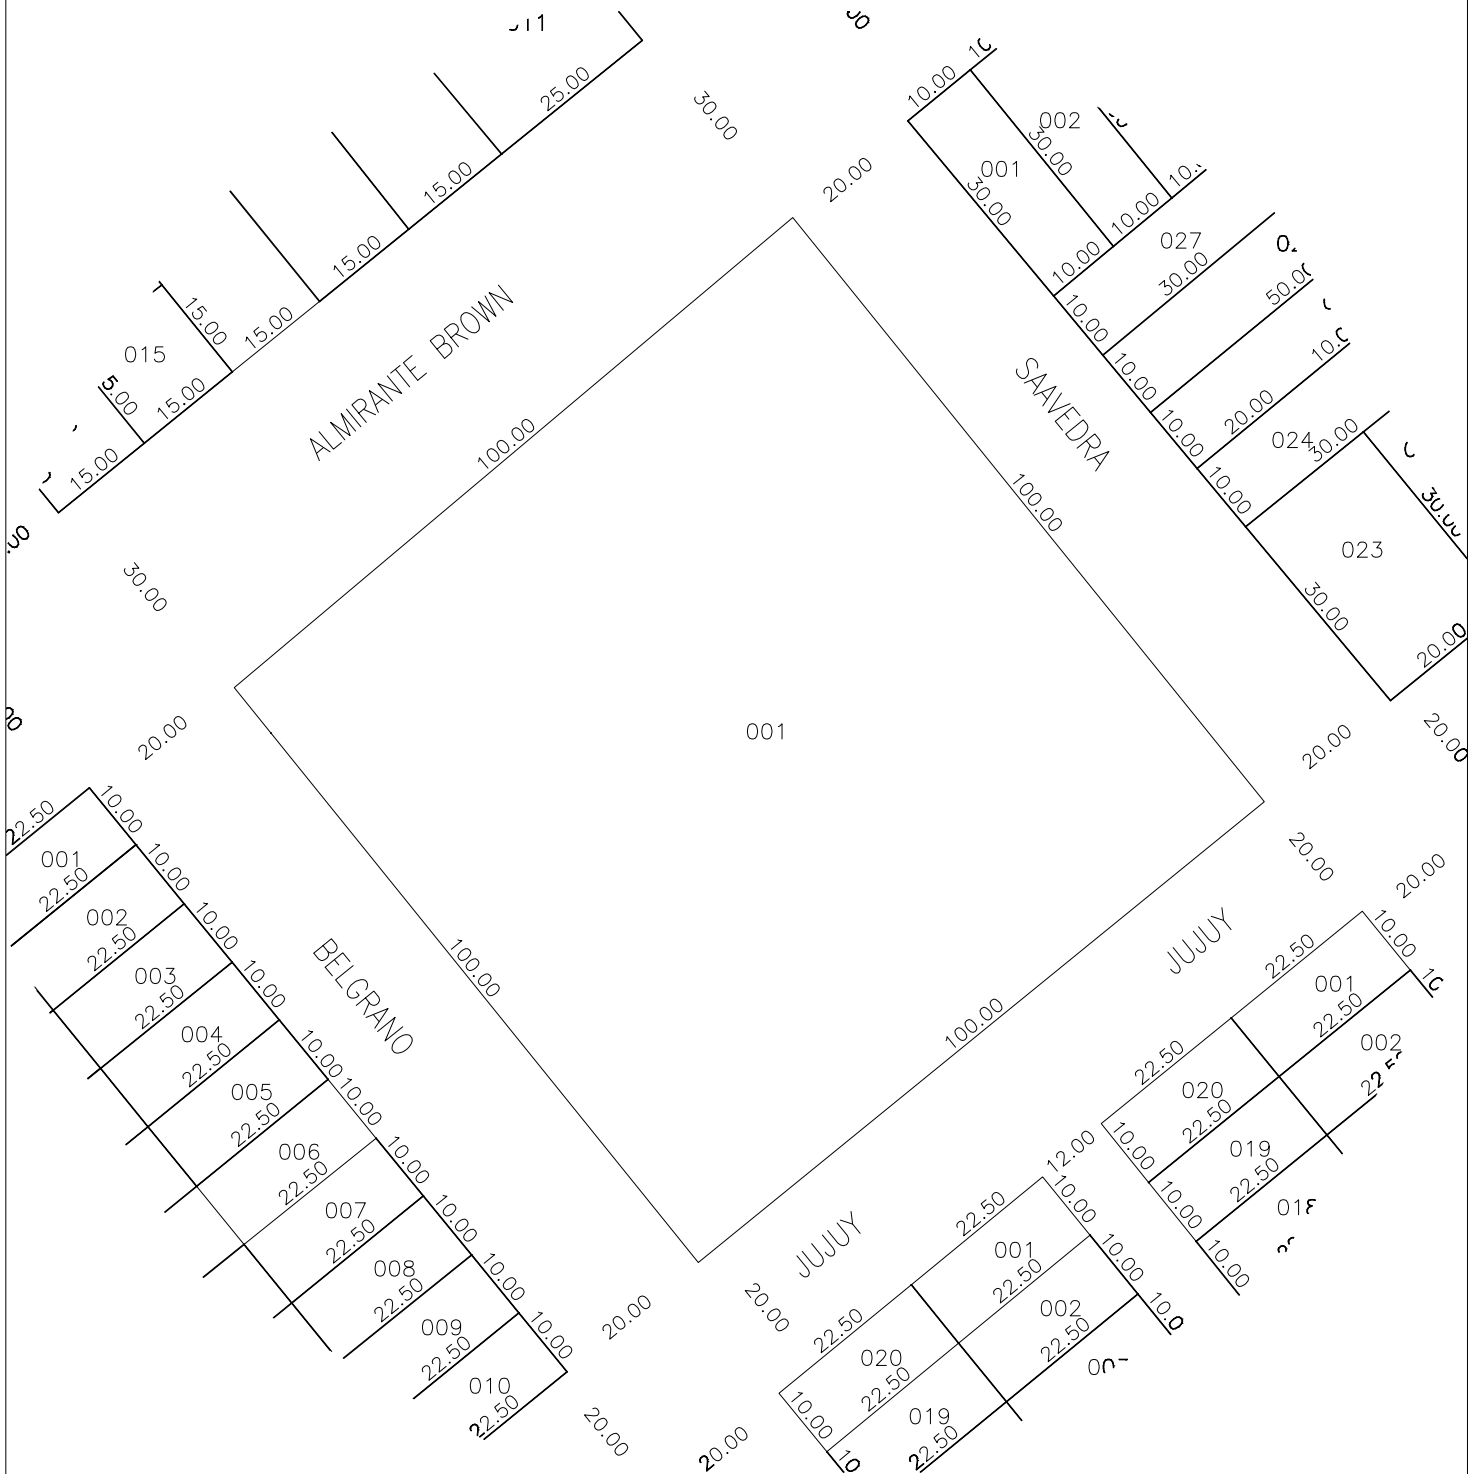

# PLANCHETA CATASTRAL

MZ. OF.: 281	<b>MUNICIPALIDAD DE GENERAL DEHEZA</b>			
CIRC.: 01	SECC.: 01	MANZ.: 281	ESC.: 1 : 1000	EDICIÓN GRÁFICA: ABRIL 2010
				REVISIÓN: 10-02-11