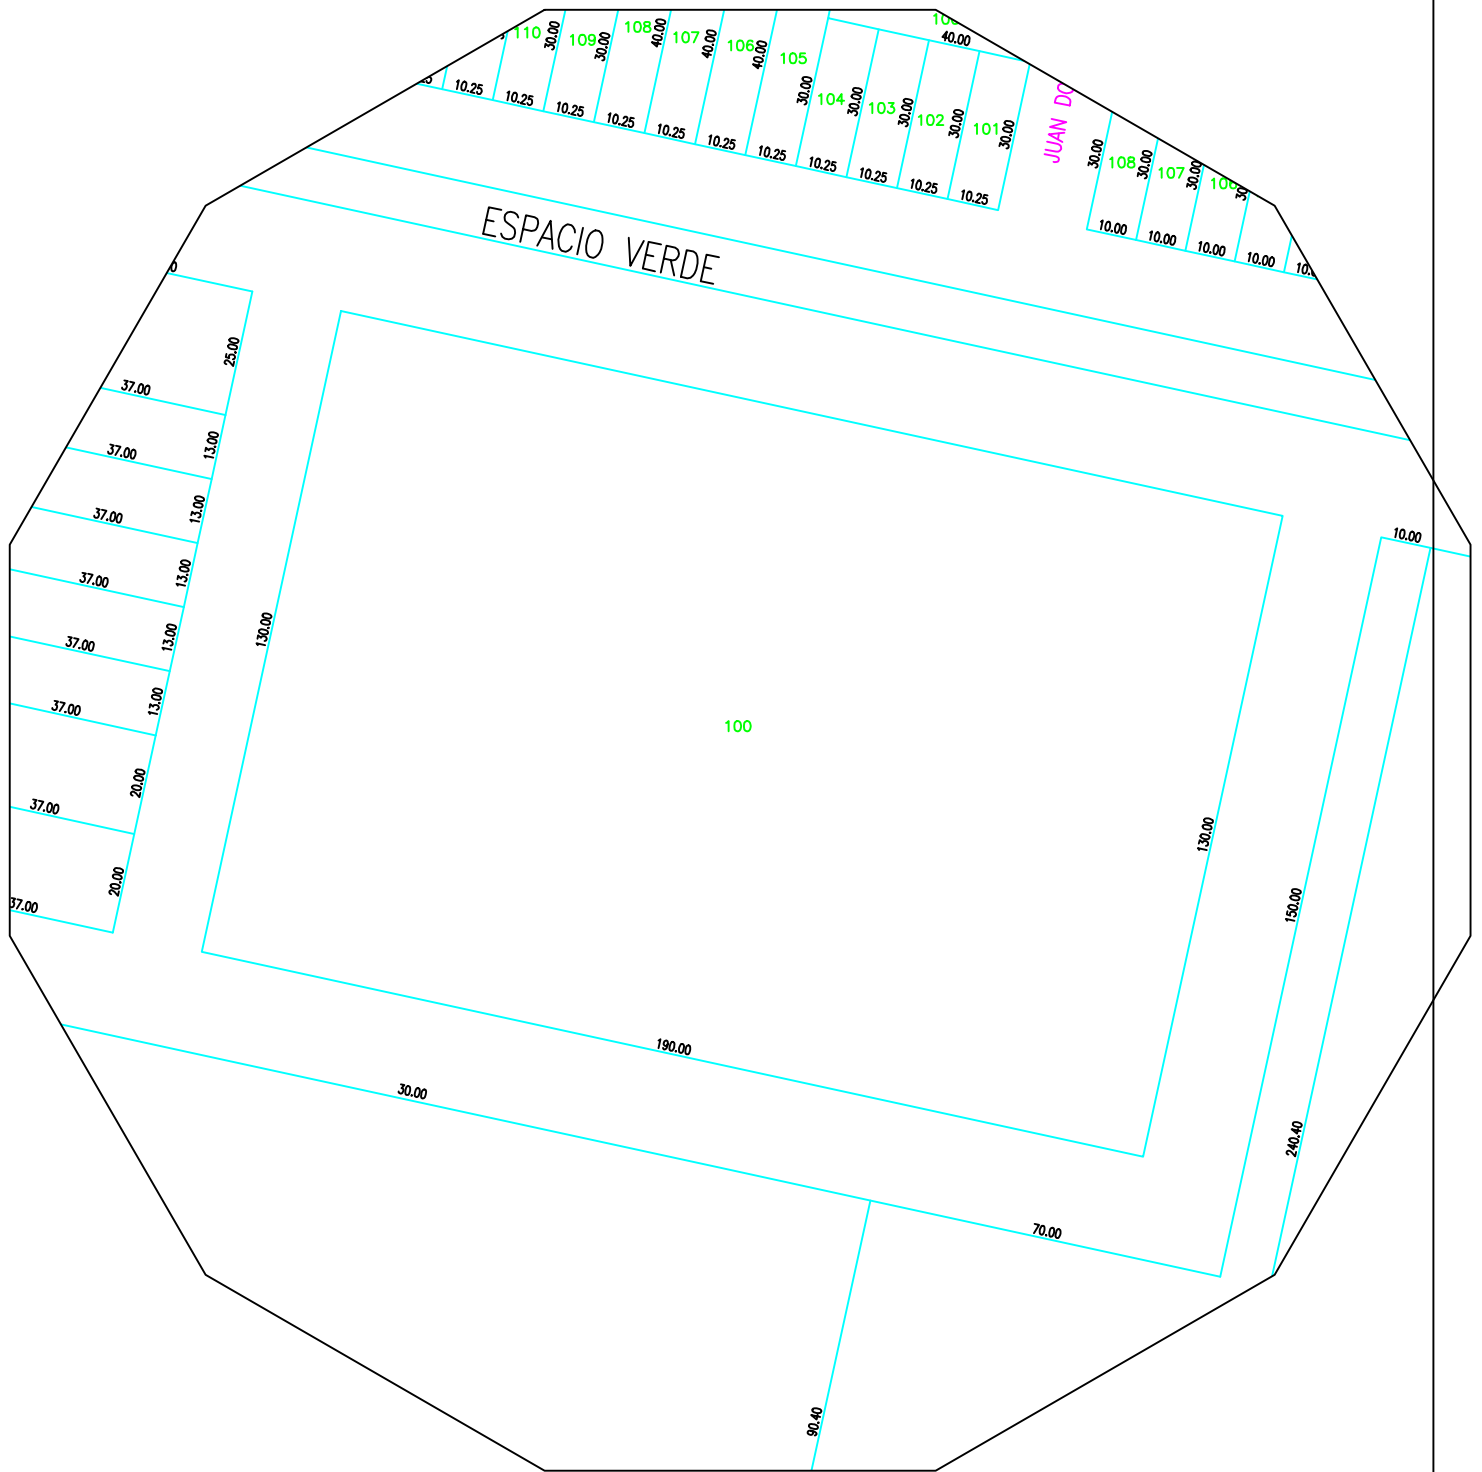

PLANCHETA CATASTRAL

MZ. OF.: 314

MUNICIPALIDAD DE GENERAL DEHEZA

CIRC.: 01

SECC.: 01

MANZ.: 314

ESC.: 1 : 1500

EDICIÓN GRÁFICA: ABRIL 2010