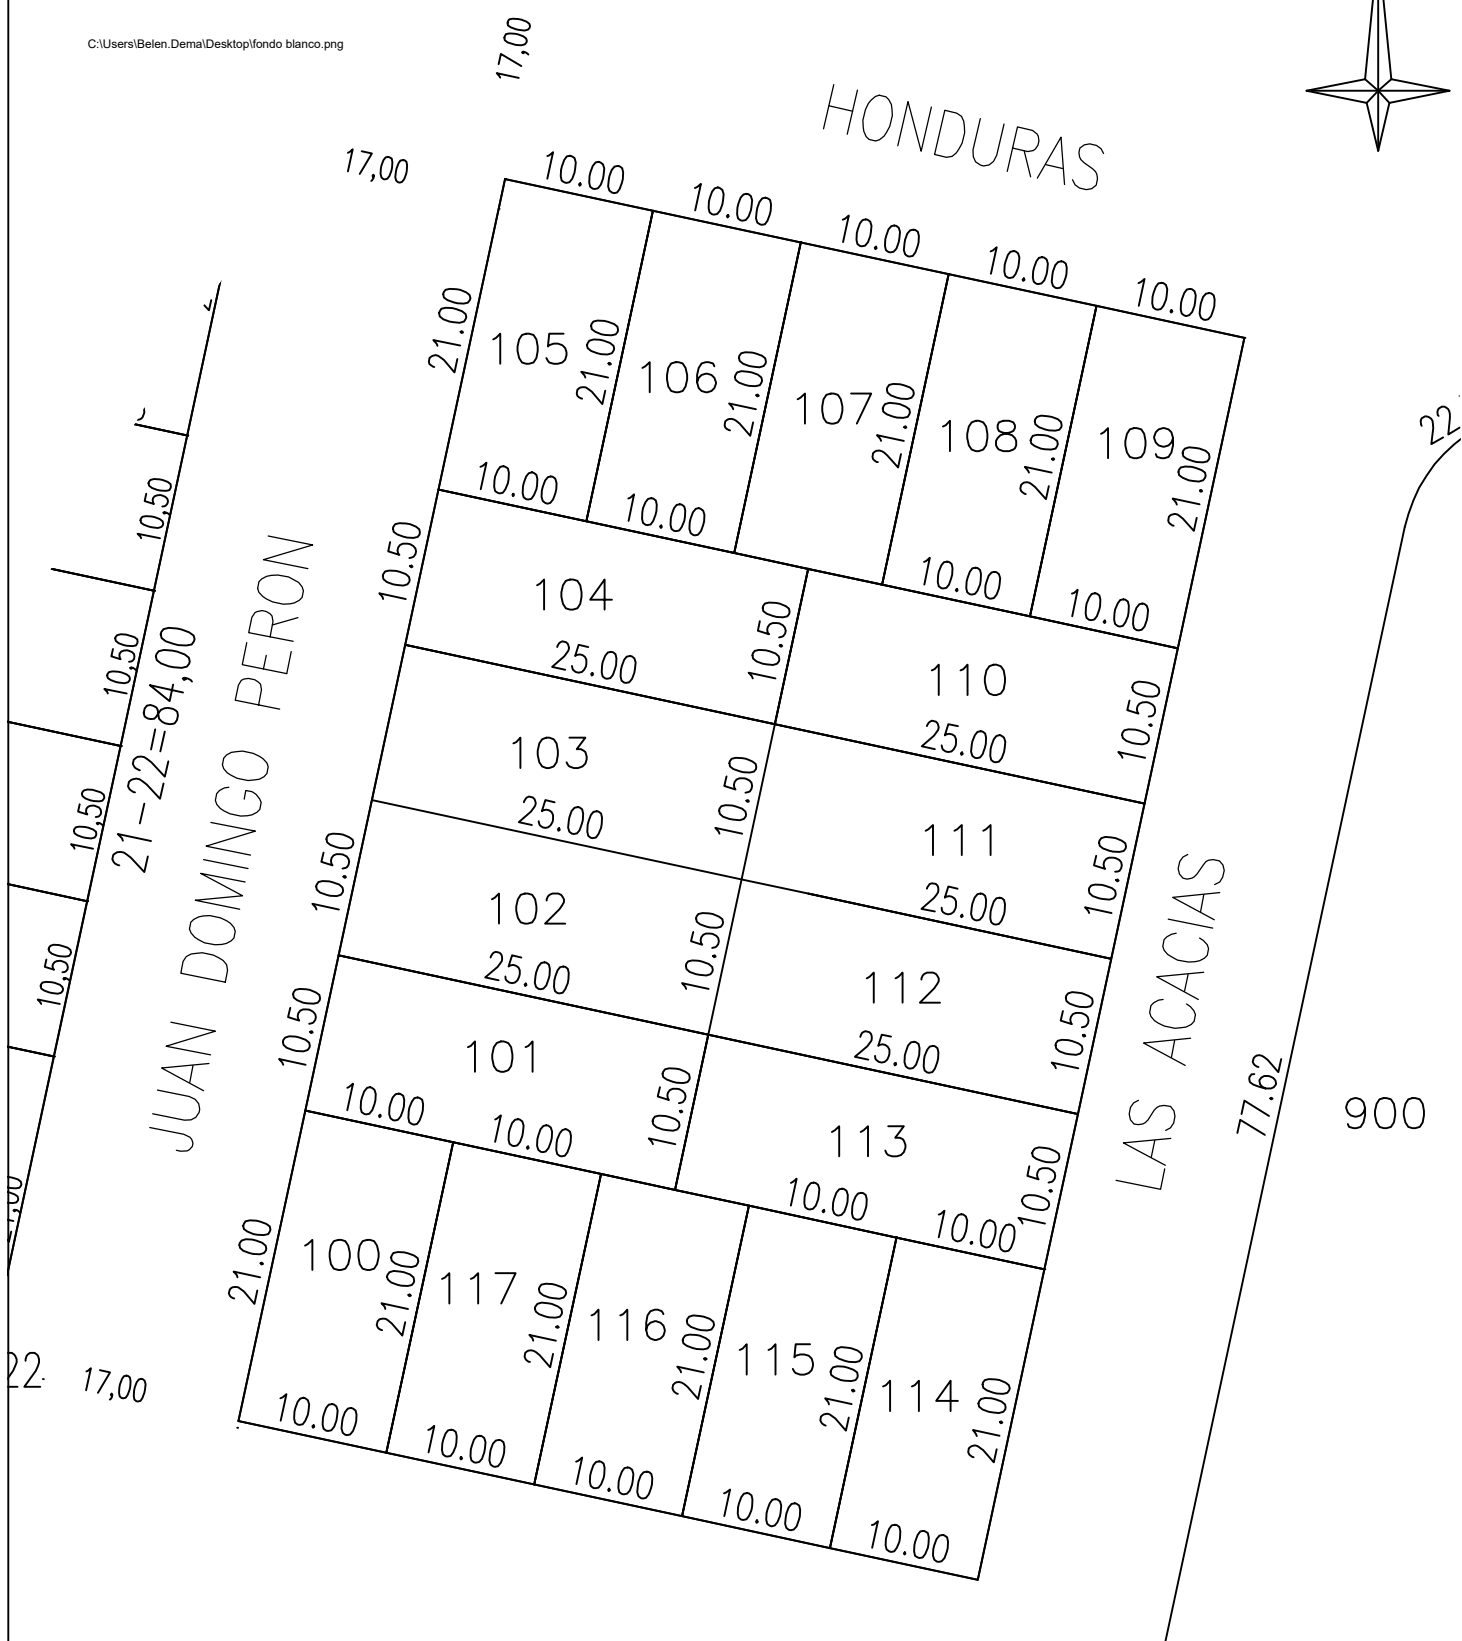

PLANCHETA CATASTRAL

CAMINO VECINAL GRAN...

MZ. OF.: 346		MUNICIPALIDAD DE GENERAL DEHEZA		
CIRC.: 01	SECC.: 01	MANZ.: 346	ESC.: 1 :500	EDICIÓN GRÁFICA: MARZO 2018 REVISIÓN: 11-11-2022